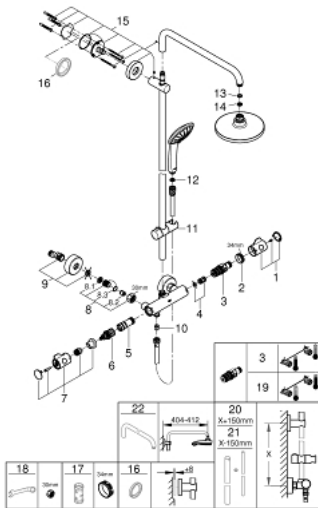

### PIESE DE SCHIMB , iulie 2016 – now

- 1: Temperature control handle (Spare part-nr. 47981000)
  - 2: inel de fixare (Spare part-nr. 47743000)
  - 3: Cartuș termostatic compact 1/2" (Spare part-nr. 47439000)
  - 4: Amortizor (Spare part-nr. 47398000)
  - 5: Debit apă (Spare part-nr. 47751000)
  - 6: Comutator (Spare part-nr. 12433000)
  - 7: mâner de închidere pentru aquadimmer (Spare part-nr. 49056000)
  - 8: Ventil de reținere (Spare part-nr. 47189000)
  - 8.1: Filtru impurități (Spare part-nr. 0726400M)
  - 8.2: Ventil de reținere (Spare part-nr. 08565000)
  - 8.3: Garnitură inelară Ø17 x Ø2 (Spare part-nr. 0305500M)
  - 9: Conexiuni excentrice (Spare part-nr. 12662000)
  - 10: Ventil de reținere (Spare part-nr. 08565000)
  - 11: Piesă glisantă (Spare part-nr. 12140000)
  - 12: Filtru impuritati (Spare part-nr. 0700200M)
  - 13: Fibră de etanșare cu diametrul de Ø18,5 x Ø12 x 2 (Spare part-nr. 0138900 M)
  - 14: Filtru impuritati (Spare part-nr. 48007000)
  - 15: Suport pentru bară de duș (Spare part-nr. 48279000)
  - 16: Suport de echilibrare (Spare part-nr. 27180000)\*
  - 17: Cheie tubulară (Spare part-nr. 19332000)\*
  - 18: piuliță specială (Spare part-nr. 19377000)\*
  - 19: GROHE TurboStat cartridge 1/2" (Spare part-nr. 47175000)\*
  - 20: Țeavă de duș pentru instalare retrofit (Spare part-nr. 48053000)\*
  - 21: Țeavă de duș pentru instalare retrofit (Spare part-nr. 48054000)\*
  - 22: Shower arm for shower systems (Spare part-nr. 14047000)\*
- \* Optional accessories