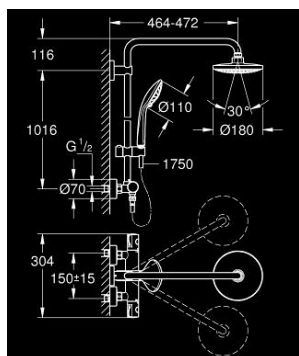

### DESCRIEREA PRODUSULUI

- Colour: cromat
- compus din:
- braț de duș 450 mm orizontal rotativ
- termostat aparent cu funcție Aquadimmer
- with ergonomic handles
- permite selectarea între:
- duș fix Euphoria Cosmopolitan 180(27 491 000)
- pulverizare de tip: Rain
- cu racord cu bilă
- unghi de rotație de  $\pm 15^\circ$
- pară de duș Euphoria 110 Massage (27 221 000)
- ajustabil în înălțime cu element culisant
- furtun de duș Silverflex 1.750 mm 1/2" x 1/2" (28 388 000)
- GROHE TurboStat cartuș compactcu termoelement din ceară
- GROHE SafeStop - oprire de siguranță la 38°C
- limitare opțională de temperatură la 43°C GROHE SafeStop Plus inclusă
- pulverizare perfectă cu tehnologia GROHE DreamSpray
- suprafață GROHE LongLife
- sistem anti-calcar GROHE SpeedClean
- Inner WaterGuide pentru o durabilitate crescută în utilizare
- funcția TwistStop pentru prevenirea răsucirii furtunului
- compatibil cu boilere de la 18 kW/h
- debit minim 7 l/min.