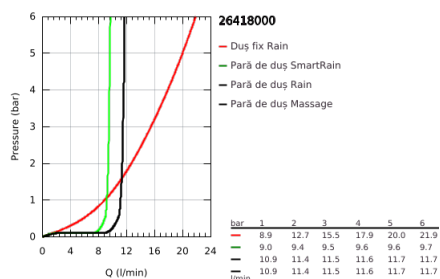

### DESCRIEREA PRODUSULUI

- Colour: cromat
- compus din:
- braț de duș 450 mm orizontal rotativ
- termostat aparent cu funcție Aquadimmer
- with ergonomic handles
- permite selectarea între:
- duș fix Euphoria Cosmopolitan 180(27 491 000)
- pulverizare de tip: Rain
- cu racord cu bilă
- unghi de rotație de  $\pm 15^\circ$
- pară de duș Euphoria 110 Massage (27 221 000)
- ajustabil în înălțime cu element culisant
- furtun de duș Silverflex 1.750 mm 1/2" x 1/2" (28 388 000)
- GROHE TurboStat cartuș compactcu termoelement din ceară
- GROHE SafeStop - oprire de siguranță la 38°C
- limitare opțională de temperatură la 43°C GROHE SafeStop Plus inclusă
- pulverizare perfectă cu tehnologia GROHE DreamSpray
- suprafață GROHE LongLife
- sistem anti-calcar GROHE SpeedClean
- Inner WaterGuide pentru o durabilitate crescută în utilizare
- funcția TwistStop pentru prevenirea răsucirii furtunului
- compatibil cu boilere de la 18 kW/h
- debit minim 7 l/min.