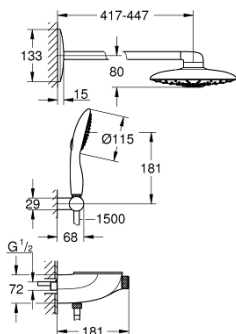

26 443 000 RAINSHOWER SYSTEM SMARTCONTROL DUO 360 SISTEM DE DUȘ CU TERMOSTAT COMBI, APARENT/ÎNCASTRAT

DESCRIEREA PRODUSULUI

- Colour: cromat
- compus din:
- sistem cu termostat cu elemente aparente/ascunse SmartControl
- permite selectarea între:
- duș fix Rainshower Duo 360 cu braț orizontal 450 mm , suprafață de pulverizare cromată
- pulverizare tip GROHE PureRain/GROHE Rain O²* și TrioMassage
- maximum flow rate (at 3 bar): 21 l/min
- pară de duș Power&Soul 115 mm, suprafață de pulverizare albă (27 671)
- maximum flow rate (at 3 bar): 7.5 l/min
- suport de perete pară de duș (27 055)
- furtun de duș Silverflex 1.500 mm (28 364)
- debit minim 10 l/min.
- pulverizare perfectă cu tehnologia GROHE DreamSpray
- suprafață GROHE LongLife
- fără risc de opărire cu GROHE CoolTouch
- GROHE TurboStat cartuș compactcu termoelement din ceară
- GROHE EcoJoy tehnologie pentru reducerea consumului de apă
- GROHE SafeStop - oprire de siguranță la 38°C
- limitare opțională de temperatură la 43°C GROHE SafeStop Plus inclusă
- GROHE SmartControl - buton pentru comanda ON-OFF,ajustarea debitului prin rotire, de la GROHE EcoJoy la volum complet
- etajeră de duș GROHE EasyReach
- sistem anti-calcar GROHE SpeedClean
- Inner WaterGuide pentru o durabilitate crescută în utilizare
- funcția TwistStop pentru prevenirea răsucirii furtunului
- se folosește cu setul de instalare încastrată 26 264 și unitatea încastrată 26 449 – acestea se comercializează separat
- * trebuie setat în timpul instalării inițiale; setare din fabrică: GROHE PureRain