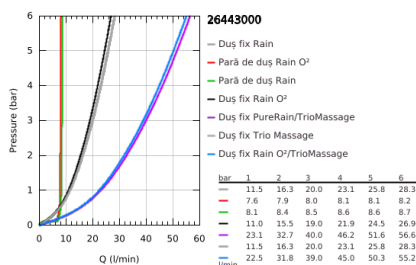

26 443 000 RAINSHOWER SYSTEM SMARTCONTROL DUO 360 SISTEM DE DUȘ CU TERMOSTAT COMBI, APARENT/ÎNCASTRAT

DESCRIEREA PRODUSULUI

- Colour: cromat
- compus din:
- sistem cu termostat cu elemente aparente/ascunse SmartControl
- permite selectarea între:
- duș fix Rainshower Duo 360 cu braț orizontal 450 mm , suprafață de pulverizare cromată
- pulverizare tip GROHE PureRain/GROHE Rain O²* și TrioMassage
- maximum flow rate (at 3 bar): 21 l/min
- pară de duș Power&Soul 115 mm, suprafață de pulverizare albă (27 671)
- maximum flow rate (at 3 bar): 7.5 l/min
- suport de perete pară de duș (27 055)
- furtun de duș Silverflex 1.500 mm (28 364)
- debit minim 10 l/min.
- pulverizare perfectă cu tehnologia GROHE DreamSpray
- suprafață GROHE LongLife
- fără risc de opărire cu GROHE CoolTouch
- GROHE TurboStat cartuș compactcu termoelement din ceară
- GROHE EcoJoy tehnologie pentru reducerea consumului de apă
- GROHE SafeStop - oprire de siguranță la 38°C
- limitare opțională de temperatură la 43°C GROHE SafeStop Plus inclusă
- GROHE SmartControl - buton pentru comanda ON-OFF,ajustarea debitului prin rotire, de la GROHE EcoJoy la volum complet
- etajeră de duș GROHE EasyReach
- sistem anti-calcar GROHE SpeedClean
- Inner WaterGuide pentru o durabilitate crescută în utilizare
- funcția TwistStop pentru prevenirea răsucirii furtunului
- se folosește cu setul de instalare încastrată 26 264 și unitatea încastrată 26 449 – acestea se comercializează separat
- * trebuie setat în timpul instalării inițiale; setare din fabrică: GROHE PureRain