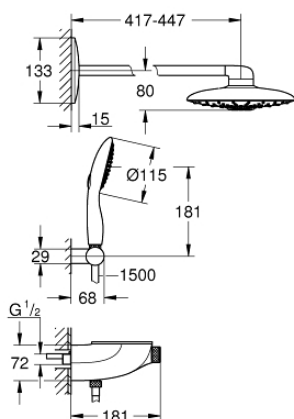

26 443 LS0 RAINSHOWER SYSTEM SMARTCONTROL DUO 360 SISTEM DE DUȘ CU TERMOSTAT COMBI, APARENT/ÎNCASTRAT

DESCRIEREA PRODUSULUI

- Colour: moon white/chrome
- compus din:
 - sistem cu termostat cu elemente aparente/ascunse SmartControl
 - permite selectarea între:
 - duș fix Rainshower Duo 360 cu braț orizontal 450 mm , suprafață de pulverizare albă
 - pulverizare tip GROHE PureRain/GROHE Rain O^{2*} și TrioMassage
 - maximum flow rate (at 3 bar): 21 l/min
 - pară de duș Power&Soul 115 mm, suprafață de pulverizare albă (27 671)
 - maximum flow rate (at 3 bar): 7.5 l/min
 - suport de perete pară de duș (27 055)
 - furtun de duș Silverflex 1.500 mm (28 364)
 - debit minim 10 l/min.
 - pulverizare perfectă cu tehnologia GROHE DreamSpray
 - suprafață GROHE LongLife
 - fără risc de opărire cu GROHE CoolTouch
 - GROHE TurboStat cartuș compactcu termoelement din ceară
 - GROHE EcoJoy tehnologie pentru reducerea consumului de apă
 - GROHE SafeStop - oprire de siguranță la 38°C
 - limitare opțională de temperatură la 43°C GROHE SafeStop Plus inclusă
 - GROHE SmartControl - buton pentru comanda ON-OFF,ajustarea debitului prin rotire, de la GROHE EcoJoy la volum complet
 - etajeră de duș GROHE EasyReach
 - sistem anti-calcar GROHE SpeedClean
 - Inner WaterGuide pentru o durabilitate crescută în utilizare
 - funcția TwistStop pentru prevenirea răsucirii furtunului
 - se folosește cu setul de instalare încastrată 26 264 și unitatea încastrată 26 449 – acestea se comercializează separat
 - * trebuie setat în timpul instalării inițiale; setare din fabrică: GROHE PureRain
 - finisaj GROHE LongLife