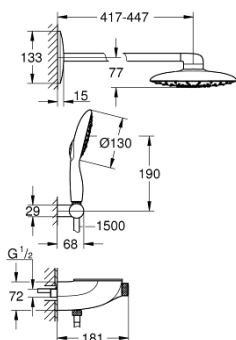

26 446 000 RAINSHOWER SYSTEM SMARTCONTROL MONO 360 SISTEM DE DUȘ CU TERMOSTAT COMBI, APARENT/ÎNCASTRAT

DESCRIEREA PRODUSULUI

- Colour: cromat
- compus din:
- sistem cu termostat cu elemente aparente/ascunse SmartControl
- permite selectarea între:
- duș fix Rainshower Mono 360 cu braț orizontal 450 mm , suprafață de pulverizare cromată
- pulverizare tip GROHE PureRain/GROHE Rain O²*
- maximum flow rate (at 3 bar): 20 l/min
- pară de duș Power&Soul 130, suprafață de pulverizare albă (27 673)
- maximum flow rate (at 3 bar): 9.5 l/min
- suport de perete pară de duș (27 055)
- furtun de duș Silverflex 1.500 mm (28 364)
- debit minim 10 l/min.
- pulverizare perfectă cu tehnologia GROHE DreamSpray
- suprafață GROHE LongLife
- fără risc de opărire cu GROHE CoolTouch
- GROHE TurboStat cartuș compactcu termoelement din ceară
- GROHE EcoJoy tehnologie pentru reducerea consumului de apă
- GROHE SafeStop - oprire de siguranță la 38°C
- limitare opțională de temperatură la 43°C GROHE SafeStop Plus inclusă
- GROHE SmartControl - buton pentru comanda ON-OFF,ajustarea debitului prin rotire, de la GROHE EcoJoy la volum complet
- etajeră de duș GROHE EasyReach
- sistem anti-calcar GROHE SpeedClean
- Inner WaterGuide pentru o durabilitate crescută în utilizare
- funcția TwistStop pentru prevenirea răsucirii furtunului
- se folosește cu setul de instalare încastrată 26 264 și unitatea încastrată 26 449 – acestea se comercializează separat
- * trebuie setat în timpul instalării inițiale; setare din fabrică: GROHE PureRain