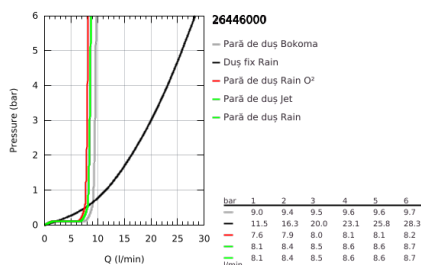

26 446 000 RAINSHOWER SYSTEM SMARTCONTROL MONO 360 SISTEM DE DUȘ CU TERMOSTAT COMBI, APARENT/ÎNCASTRAT

DESCRIEREA PRODUSULUI

- Colour: cromat
- compus din:
- sistem cu termostat cu elemente aparente/ascunse SmartControl
- permite selectarea între:
- duș fix Rainshower Mono 360 cu braț orizontal 450 mm , suprafață de pulverizare cromată
- pulverizare tip GROHE PureRain/GROHE Rain O²*
- maximum flow rate (at 3 bar): 20 l/min
- pară de duș Power&Soul 130, suprafață de pulverizare albă (27 673)
- maximum flow rate (at 3 bar): 9.5 l/min
- suport de perete pară de duș (27 055)
- furtun de duș Silverflex 1.500 mm (28 364)
- debit minim 10 l/min.
- pulverizare perfectă cu tehnologia GROHE DreamSpray
- suprafață GROHE LongLife
- fără risc de opărire cu GROHE CoolTouch
- GROHE TurboStat cartuș compactcu termoelement din ceară
- GROHE EcoJoy tehnologie pentru reducerea consumului de apă
- GROHE SafeStop - oprire de siguranță la 38°C
- limitare opțională de temperatură la 43°C GROHE SafeStop Plus inclusă
- GROHE SmartControl - buton pentru comanda ON-OFF,ajustarea debitului prin rotire, de la GROHE EcoJoy la volum complet
- etajeră de duș GROHE EasyReach
- sistem anti-calcar GROHE SpeedClean
- Inner WaterGuide pentru o durabilitate crescută în utilizare
- funcția TwistStop pentru prevenirea răsucirii furtunului
- se folosește cu setul de instalare încastrată 26 264 și unitatea încastrată 26 449 – acestea se comercializează separat
- * trebuie setat în timpul instalării inițiale; setare din fabrică: GROHE PureRain