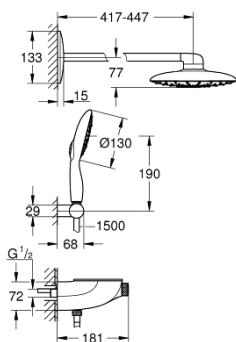

26 446 LS0 RAINSHOWER SYSTEM SMARTCONTROL MONO 360 SISTEM DE DUȘ CU TERMOSTAT COMBI, APARENT/ÎNCASTRAT

DESCRIEREA PRODUSULUI

- Colour: moon white/chrome
- compus din:
 - sistem cu termostat cu elemente aparente/ascunse SmartControl
 - permite selectarea între:
 - duș fix Rainshower Mono 360 cu braț orizontal de 450 mm, suprafață de pulverizare albă
 - pulverizare tip GROHE PureRain/GROHE Rain O²*
 - maximum flow rate (at 3 bar): 20 l/min
 - pară de duș Power&Soul 130, suprafață de pulverizare albă (27 673)
 - maximum flow rate (at 3 bar): 9.5 l/min
 - suport de perete pară de duș (27 055)
 - furtun de duș Silverflex 1.500 mm (28 364)
 - debit minim 10 l/min.
 - pulverizare perfectă cu tehnologia GROHE DreamSpray
 - finisaj GROHE LongLife
 - fără risc de opărire cu GROHE CoolTouch
 - GROHE TurboStat cartuș compactcu termoelement din ceară
 - GROHE EcoJoy tehnologie pentru reducerea consumului de apă
 - GROHE SafeStop - oprire de siguranță la 38°C
 - limitare opțională de temperatură la 43°C GROHE SafeStop Plus inclusă
 - GROHE SmartControl - buton pentru comanda ON-OFF,ajustarea debitului prin rotire, de la GROHE EcoJoy la volum complet
 - etajeră de duș GROHE EasyReach
 - sistem anti-calcar GROHE SpeedClean
 - Inner WaterGuide pentru o durabilitate crescută în utilizare
 - funcția TwistStop pentru prevenirea răsucirii furtunului
 - se folosește cu setul de instalare încastrată 26 264 și unitatea încastrată 26 449 – acestea se comercializează separat
 - * trebuie setat în timpul instalării inițiale; setare din fabrică: GROHE PureRain