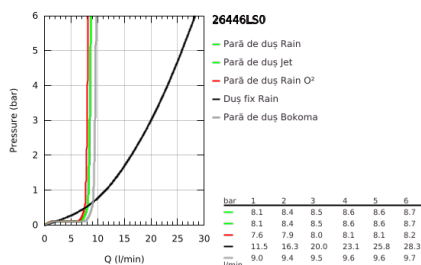

26 446 LS0 RAINSHOWER SYSTEM SMARTCONTROL MONO 360 SISTEM DE DUȘ CU TERMOSTAT COMBI, APARENT/ÎNCASTRAT

DESCRIEREA PRODUSULUI

- Colour: moon white/chrome
- compus din:
 - sistem cu termostat cu elemente aparente/ascunse SmartControl
 - permite selectarea între:
 - duș fix Rainshower Mono 360 cu braț orizontal de 450 mm, suprafață de pulverizare albă
 - pulverizare tip GROHE PureRain/GROHE Rain O²*
 - maximum flow rate (at 3 bar): 20 l/min
 - pară de duș Power&Soul 130, suprafață de pulverizare albă (27 673)
 - maximum flow rate (at 3 bar): 9.5 l/min
 - suport de perete pară de duș (27 055)
 - furtun de duș Silverflex 1.500 mm (28 364)
 - debit minim 10 l/min.
 - pulverizare perfectă cu tehnologia GROHE DreamSpray
 - finisaj GROHE LongLife
 - fără risc de opărire cu GROHE CoolTouch
 - GROHE TurboStat cartuș compactcu termoelement din ceară
 - GROHE EcoJoy tehnologie pentru reducerea consumului de apă
 - GROHE SafeStop - oprire de siguranță la 38°C
 - limitare opțională de temperatură la 43°C GROHE SafeStop Plus inclusă
 - GROHE SmartControl - buton pentru comanda ON-OFF,ajustarea debitului prin rotire, de la GROHE EcoJoy la volum complet
 - etajeră de duș GROHE EasyReach
 - sistem anti-calcar GROHE SpeedClean
 - Inner WaterGuide pentru o durabilitate crescută în utilizare
 - funcția TwistStop pentru prevenirea răsucirii furtunului
 - se folosește cu setul de instalare încastrată 26 264 și unitatea încastrată 26 449 – acestea se comercializează separat
 - * trebuie setat în timpul instalării inițiale; setare din fabrică: GROHE PureRain