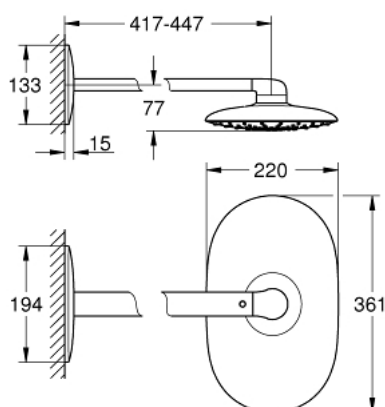

26 450 000 RAINSHOWER MONO 360 SET DE DUȘ FIX 450 MM, 1 PULVERIZARE

DESCRIEREA PRODUSULUI

- Colour: cromat
- compus din:
 - duș fix Rainshower Mono 360, suprafață de pulverizare cromată
 - pulverizare tip GROHE PureRain/GROHE Rain O**
 - maximum flow rate (at 3 bar): 20 l/min
 - braț de duș orizontal de 450 mm
 - pulverizare perfectă cu tehnologia GROHE DreamSpray
 - suprafață GROHE LongLife
 - sistem anti-calcar GROHE SpeedClean
 - Inner WaterGuide pentru o durabilitate crescută în utilizare
 - a se folosi împreună cu setul de instalare încastrată 26 264 - se comercializează separat
 - * trebuie setat în timpul instalării inițiale; setare din fabrică: GROHE PureRain