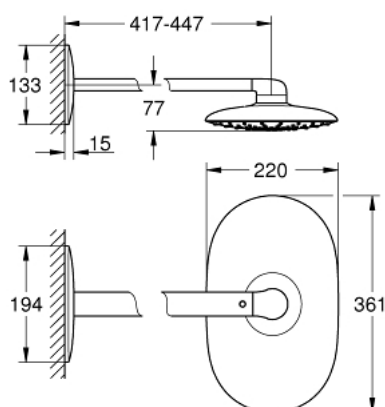

26 450 LS0 RAINSHOWER MONO 360 SET DE DUȘ FIX 450 MM, 1 PULVERIZARE

DESCRIEREA PRODUSULUI

- Colour: moon white
- compus din:
 - duș fix Rainshower Mono 360, suprafață de pulverizare albă
 - pulverizare tip GROHE PureRain/GROHE Rain O**
 - maximum flow rate (at 3 bar): 20 l/min
 - braț de duș orizontal de 450 mm
 - pulverizare perfectă cu tehnologia GROHE DreamSpray
 - finisaj GROHE LongLife
 - sistem anti-calcar GROHE SpeedClean
 - Inner WaterGuide pentru o durabilitate crescută în utilizare
 - a se folosi împreună cu setul de instalare încastrată 26 264 - se comercializează separat
- * trebuie setat în timpul instalării inițiale; setare din fabrică: GROHE PureRain