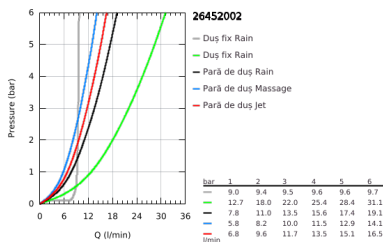

26 452 002 TEMPESTA SYSTEM 200 SISTEM DE DUȘ FLEX CU DIVERTOR PENTRU MONTARE PE PERETE

DESCRIEREA PRODUSULUI

- Colour: cromat
- compus din:
 - braț de duș orizontal 390 mm, reglabil înainte de instalare
 - comută prin divertor între para de duș, dușul fix sau dușul fix cu setare Eco
 - Duș fix Tempesta Cosmopolitan 200 (27 541)
 - două pulverizări (prin divertor): Rain, SmartRain
 - maximum flow rate (at 3 bar): 9.5 l/min
 - cu racord cu bilă
 - unghi de rotație de $\pm 15^\circ$
 - hand shower Tempesta 110 (28 261)
 - tipuri de jet: Rain, Jet, Massage
 - maximum flow rate (at 3 bar): 13.5 l/min
 - ajustabil în înălțime cu element culisant
 - distance between diverter and upper bracket: 920 mm
 - furtun de duș Relaxaflex 1500 mm (28 151)
 - Relaxaflex shower hose 500 mm (22 115)
 - flexible installation: connection to faucet / wall union for water supply with 1/2" thread of the 500 mm shower hose
 - GROHE SmartSwitch - easily rotate the dial to enjoy your preferred spray option
 - pulverizare perfectă cu tehnologia GROHE DreamSpray
 - protecție de silicon Shockproof ce previne deteriorarea cauzată de căderea dușului
 - suprafață GROHE LongLife
 - sistem anti-calcar GROHE SpeedClean
 - Inner WaterGuide pentru o durabilitate crescută în utilizare
 - maximum flow rate (at 3 bar): 13.5 l/min
 - debit minim 7 l/min.

26 452 002 TEMPESTA SYSTEM 200 SISTEM DE DUȘ FLEX CU DIVERTOR PENTRU MONTARE PE PERETE

PIESE DE SCHIMB , noiembrie 2021 – now

1: Filtru impuritati (Spare part-nr. 0700200M)

2: Piesă glisantă (Spare part-nr. 48609000)