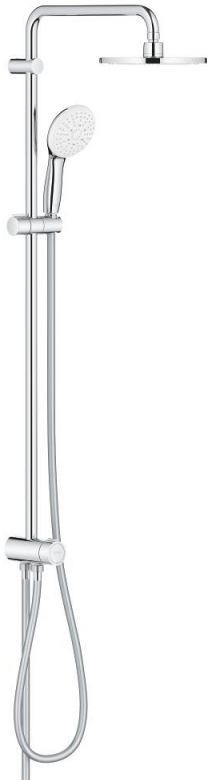

26 452 002 TEMPESTA SYSTEM 200 SISTEM DE DUȘ FLEX CU DIVERTOR PENTRU MONTARE PE PERETE

DESCRIEREA PRODUSULUI

- Colour: cromat
- compus din:
 - braț de duș orizontal 390 mm, reglabil înainte de instalare
 - comută prin divertor între para de duș, dușul fix sau dușul fix cu setare Eco
 - Duș fix Tempesta Cosmopolitan 200 (27 541)
 - două pulverizări (prin divertor): Rain, SmartRain
 - maximum flow rate (at 3 bar): 9.5 l/min
 - cu racord cu bilă
 - unghi de rotație de $\pm 15^\circ$
 - hand shower Tempesta 110 (28 261)
 - tipuri de jet: Rain, Jet, Massage
 - maximum flow rate (at 3 bar): 13.5 l/min
 - ajustabil în înălțime cu element culisant
 - distance between diverter and upper bracket: 920 mm
 - furtun de duș Relaxaflex 1500 mm (28 151)
 - Relaxaflex shower hose 500 mm (22 115)
 - flexible installation: connection to faucet / wall union for water supply with 1/2" thread of the 500 mm shower hose
 - GROHE SmartSwitch - easily rotate the dial to enjoy your preferred spray option
 - pulverizare perfectă cu tehnologia GROHE DreamSpray
 - protecție de silicon Shockproof ce previne deteriorarea cauzată de căderea dușului
 - suprafață GROHE LongLife
 - sistem anti-calcar GROHE SpeedClean
 - Inner WaterGuide pentru o durabilitate crescută în utilizare
 - maximum flow rate (at 3 bar): 13.5 l/min
 - debit minim 7 l/min.

26 452 002 TEMPESTA SYSTEM 200 SISTEM DE DUȘ FLEX CU DIVERTOR PENTRU MONTARE PE PERETE

PIESE DE SCHIMB , noiembrie 2021 – now

1: Filtru impuritati (Spare part-nr. 0700200M)

2: Piesă glisantă (Spare part-nr. 48609000)

3: Comutator (Spare part-nr. 48338000)

4: Suport de echilibrare (Spare part-nr. 26496000)*

* Optional accessories