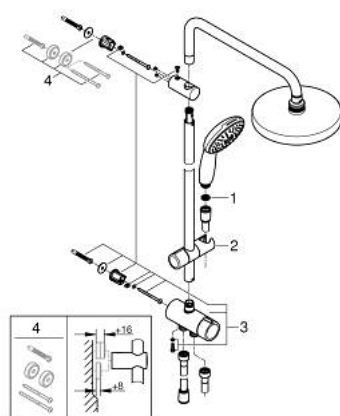

26 452 002 TEMPESTA SYSTEM 200 SISTEM DE DUȘ FLEX CU DIVERTOR PENTRU MONTARE PE PERETE

DESCRIEREA PRODUSULUI

- Colour: cromat
- compus din:
 - braț de duș orizontal 390 mm, reglabil înainte de instalare
 - comută prin divertor între para de duș, dușul fix sau dușul fix cu setare Eco
 - Duș fix Tempesta Cosmopolitan 200 (27 541)
 - două pulverizări (prin divertor): Rain, SmartRain
 - maximum flow rate (at 3 bar): 9.5 l/min
 - cu racord cu bilă
 - unghi de rotație de $\pm 15^\circ$
 - hand shower Tempesta 110 (28 261)
 - tipuri de jet: Rain, Jet, Massage
 - maximum flow rate (at 3 bar): 13.5 l/min
 - ajustabil în înălțime cu element culisant
 - distance between diverter and upper bracket: 920 mm
 - furtun de duș Relaxaflex 1500 mm (28 151)
 - Relaxaflex shower hose 500 mm (22 115)
 - flexible installation: connection to faucet / wall union for water supply with 1/2" thread of the 500 mm shower hose
 - GROHE SmartSwitch - easily rotate the dial to enjoy your preferred spray option
 - pulverizare perfectă cu tehnologia GROHE DreamSpray
 - protecție de silicon Shockproof ce previne deteriorarea cauzată de căderea dușului
 - suprafață GROHE LongLife
 - sistem anti-calcar GROHE SpeedClean
 - Inner WaterGuide pentru o durabilitate crescută în utilizare
 - maximum flow rate (at 3 bar): 13.5 l/min
 - debit minim 7 l/min.

26 452 002 TEMPESTA SYSTEM 200 SISTEM DE DUȘ FLEX CU DIVERTOR PENTRU MONTARE PE PERETE

PIESE DE SCHIMB , noiembrie 2021 – now

1: Filtru impuritati (Spare part-nr. 0700200M)

2: Piesă glisantă (Spare part-nr. 48609000)