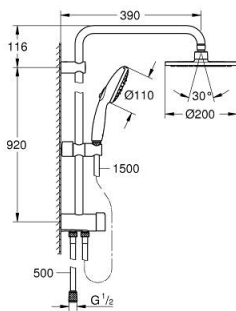

26 452 002 TEMPESTA SYSTEM 200 SISTEM DE DUȘ FLEX CU DIVERTOR PENTRU MONTARE PE PERETE

DESCRIEREA PRODUSULUI

- Colour: cromat
- compus din:
 - braț de duș orizontal 390 mm, reglabil înainte de instalare
 - comută prin divertor între para de duș, dușul fix sau dușul fix cu setare Eco
 - Duș fix Tempesta Cosmopolitan 200 (27 541)
 - două pulverizări (prin divertor): Rain, SmartRain
 - maximum flow rate (at 3 bar): 9.5 l/min
 - cu racord cu bilă
 - unghi de rotație de $\pm 15^\circ$
 - hand shower Tempesta 110 (28 261)
 - tipuri de jet: Rain, Jet, Massage
 - maximum flow rate (at 3 bar): 13.5 l/min
 - ajustabil în înălțime cu element culisant
 - distance between diverter and upper bracket: 920 mm
 - furtun de duș Relaxaflex 1500 mm (28 151)
 - Relaxaflex shower hose 500 mm (22 115)
 - flexible installation: connection to faucet / wall union for water supply with 1/2" thread of the 500 mm shower hose
 - GROHE SmartSwitch - easily rotate the dial to enjoy your preferred spray option
 - pulverizare perfectă cu tehnologia GROHE DreamSpray
 - protecție de silicon Shockproof ce previne deteriorarea cauzată de căderea dușului
 - suprafață GROHE LongLife
 - sistem anti-calcar GROHE SpeedClean
 - Inner WaterGuide pentru o durabilitate crescută în utilizare
 - maximum flow rate (at 3 bar): 13.5 l/min
 - debit minim 7 l/min.

26 452 002 TEMPESTA SYSTEM 200 SISTEM DE DUȘ FLEX CU DIVERTOR PENTRU MONTARE PE PERETE

PIESE DE SCHIMB , noiembrie 2021 – now

1: Filtru impuritati (Spare part-nr. 0700200M)

2: Piesă glisantă (Spare part-nr. 48609000)