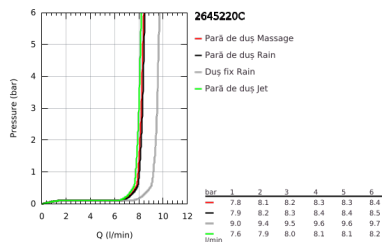

26 452 20C TEMPESTA SYSTEM 200 SISTEM DE DUȘ FLEX CU DIVERTOR PENTRU MONTARE PE PERETE

DESCRIEREA PRODUSULUI

- Colour: cromat
- compus din:
 - braș de duș orizontal 390 mm, reglabil înainte de instalare
 - comută prin divertor între para de duș, dușul fix sau dușul fix cu setare Eco
- Duș fix Tempesta Cosmopolitan 200 (27 541)
- două pulverizări (prin divertor): Rain, SmartRain
- cu racord cu bilă
- unghi de rotație de $\pm 15^\circ$
- minimum flow rate 9.5 l/min
- hand shower Tempesta 110 (28 419)
- tipuri de jet: Rain, Jet, Massage
- ajustabil în înălțime cu element culisant
- distance between diverter and upper bracket: 920 mm
- furtun de duș Relaxflex 1500 mm (28 151)
- Relaxflex shower hose 500 mm (22 115)
- flexible installation: connection to faucet / wall union for water supply with 1/2" thread of the 500 mm shower hose
- GROHE SmartSwitch - easily rotate the dial to enjoy your preferred spray option
- pulverizare perfectă cu tehnologia GROHE DreamSpray
- protecție de silicon Shockproof ce previne deteriorarea cauzată de căderea dușului
- suprafață GROHE LongLife
- sistem anti-calcar GROHE SpeedClean
- Inner WaterGuide pentru o durabilitate crescută în utilizare

26 452 20C TEMPESTA SYSTEM 200 SISTEM DE DUȘ FLEX CU DIVERTOR PENTRU MONTARE PE PERETE

PIESE DE SCHIMB , noiembrie 2021 – now

- 1: Filtru impuritati (Spare part-nr. 0700200M)
- 2: Piesă glisantă (Spare part-nr. 48609000)
- 3: Comutator (Spare part-nr. 48338000)
- 4: Suport de echilibrare (Spare part-nr. 26496000)*