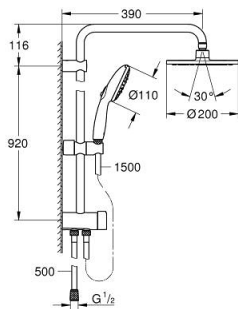

26 452 20C TEMPESTA SYSTEM 200 SISTEM DE DUȘ FLEX CU DIVERTOR PENTRU MONTARE PE PERETE

DESCRIEREA PRODUSULUI

- Colour: cromat
- compus din:
 - braș de duș orizontal 390 mm, reglabil înainte de instalare
 - comută prin divertor între para de duș, dușul fix sau dușul fix cu setare Eco
- Duș fix Tempesta Cosmopolitan 200 (27 541)
- două pulverizări (prin divertor): Rain, SmartRain
- cu racord cu bilă
- unghi de rotație de $\pm 15^\circ$
- minimum flow rate 9.5 l/min
- hand shower Tempesta 110 (28 419)
- tipuri de jet: Rain, Jet, Massage
- ajustabil în înălțime cu element culisant
- distance between diverter and upper bracket: 920 mm
- furtun de duș Relaxflex 1500 mm (28 151)
- Relaxflex shower hose 500 mm (22 115)
- flexible installation: connection to faucet / wall union for water supply with 1/2" thread of the 500 mm shower hose
- GROHE SmartSwitch - easily rotate the dial to enjoy your preferred spray option
- pulverizare perfectă cu tehnologia GROHE DreamSpray
- protecție de silicon Shockproof ce previne deteriorarea cauzată de căderea dușului
- suprafață GROHE LongLife
- sistem anti-calcar GROHE SpeedClean
- Inner WaterGuide pentru o durabilitate crescută în utilizare

26 452 20C TEMPESTA SYSTEM 200 SISTEM DE DUȘ FLEX CU DIVERTOR PENTRU MONTARE PE PERETE

PIESE DE SCHIMB , noiembrie 2021 – now

- 1: Filtru impuritati (Spare part-nr. 0700200M)
- 2: Piesă glisantă (Spare part-nr. 48609000)
- 3: Comutator (Spare part-nr. 48338000)
- 4: Suport de echilibrare (Spare part-nr. 26496000)*