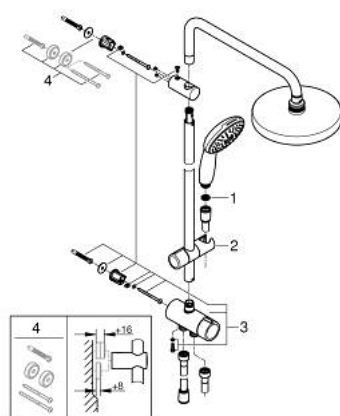

26 452 20C TEMPESTA SYSTEM 200 SISTEM DE DUȘ FLEX CU DIVERTOR PENTRU MONTARE PE PERETE

DESCRIEREA PRODUSULUI

- Colour: cromat
- compus din:
 - braș de duș orizontal 390 mm, reglabil înainte de instalare
 - comută prin divertor între para de duș, dușul fix sau dușul fix cu setare Eco
- Duș fix Tempesta Cosmopolitan 200 (27 541)
- două pulverizări (prin divertor): Rain, SmartRain
- cu racord cu bilă
- unghi de rotație de $\pm 15^\circ$
- minimum flow rate 9.5 l/min
- hand shower Tempesta 110 (28 419)
- tipuri de jet: Rain, Jet, Massage
- ajustabil în înălțime cu element culisant
- distance between diverter and upper bracket: 920 mm
- furtun de duș Relaxflex 1500 mm (28 151)
- Relaxflex shower hose 500 mm (22 115)
- flexible installation: connection to faucet / wall union for water supply with 1/2" thread of the 500 mm shower hose
- GROHE SmartSwitch - easily rotate the dial to enjoy your preferred spray option
- pulverizare perfectă cu tehnologia GROHE DreamSpray
- protecție de silicon Shockproof ce previne deteriorarea cauzată de căderea dușului
- suprafață GROHE LongLife
- sistem anti-calcar GROHE SpeedClean
- Inner WaterGuide pentru o durabilitate crescută în utilizare

26 452 20C TEMPESTA SYSTEM 200 SISTEM DE DUȘ FLEX CU DIVERTOR PENTRU MONTARE PE PERETE

PIESE DE SCHIMB , noiembrie 2021 – now

- 1: Filtru impuritati (Spare part-nr. 0700200M)
- 2: Piesă glisantă (Spare part-nr. 48609000)
- 3: Comutator (Spare part-nr. 48338000)
- 4: Suport de echilibrare (Spare part-nr. 26496000)*