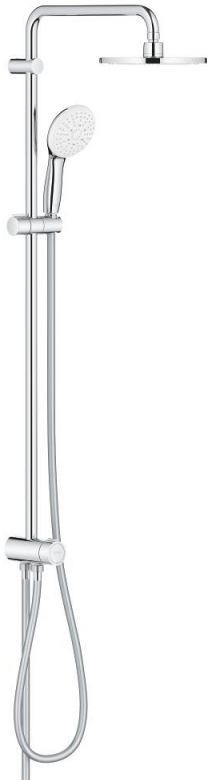

26 452 20C TEMPESTA SYSTEM 200 SISTEM DE DUȘ FLEX CU DIVERTOR PENTRU MONTARE PE PERETE

DESCRIEREA PRODUSULUI

- Colour: cromat
- compus din:
 - braș de duș orizontal 390 mm, reglabil înainte de instalare
 - comută prin divertor între para de duș, dușul fix sau dușul fix cu setare Eco
- Duș fix Tempesta Cosmopolitan 200 (27 541)
- două pulverizări (prin divertor): Rain, SmartRain
- cu racord cu bilă
- unghi de rotație de $\pm 15^\circ$
- minimum flow rate 9.5 l/min
- hand shower Tempesta 110 (28 419)
- tipuri de jet: Rain, Jet, Massage
- ajustabil în înălțime cu element culisant
- distance between diverter and upper bracket: 920 mm
- furtun de duș Relaxflex 1500 mm (28 151)
- Relaxflex shower hose 500 mm (22 115)
- flexible installation: connection to faucet / wall union for water supply with 1/2" thread of the 500 mm shower hose
- GROHE SmartSwitch - easily rotate the dial to enjoy your preferred spray option
- pulverizare perfectă cu tehnologia GROHE DreamSpray
- protecție de silicon Shockproof ce previne deteriorarea cauzată de căderea dușului
- suprafață GROHE LongLife
- sistem anti-calcar GROHE SpeedClean
- Inner WaterGuide pentru o durabilitate crescută în utilizare

26 452 20C TEMPESTA SYSTEM 200 SISTEM DE DUȘ FLEX CU DIVERTOR PENTRU MONTARE PE PERETE

PIESE DE SCHIMB , noiembrie 2021 – now

- 1: Filtru impuritati (Spare part-nr. 0700200M)
- 2: Piesă glisantă (Spare part-nr. 48609000)
- 3: Comutator (Spare part-nr. 48338000)
- 4: Suport de echilibrare (Spare part-nr. 26496000)*