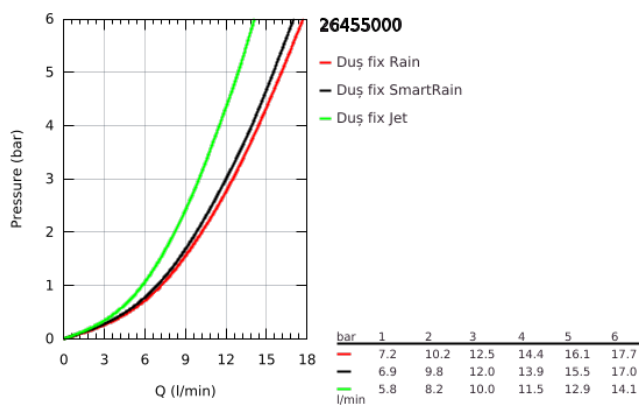

26 455 000 EUPHORIA 260 DUȘ FIX 3 PULVERIZĂRI

DESCRIEREA PRODUSULUI

- Colour: cromat
- tipuri de jet: Rain, SmartRain, Jet
- maximum flow rate (at 3 bar): 12.5 l/min
- Ø 260 mm
- racord cu bilă +/- 15° rotativă
- filet de legătură de 1/2"
- pulverizare perfectă cu tehnologia GROHE DreamSpray
- suprafață GROHE LongLife
- sistem anti-calcar GROHE SpeedClean
- Inner WaterGuide pentru o durabilitate crescută în utilizare
- compatibil cu boilere

26 455 000 **EUPHORIA 260 DUȘ FIX 3 PULVERIZĂRI**

PIESE DE SCHIMB , octombrie 2016 – now

1: Fibră de etanșare cu diametrul de Ø18,5 x Ø12 x 2 (Spare part-nr. 0138900M)

2: Filtru impuritati (Spare part-nr. 48007000)