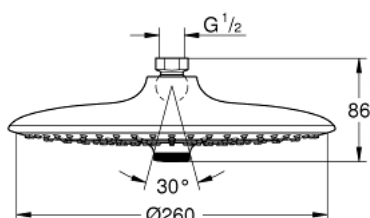

26 455 000 EUPHORIA 260 DUȘ FIX 3 PULVERIZĂRI

DESCRIEREA PRODUSULUI

- Colour: cromat
- tipuri de jet: Rain, SmartRain, Jet
- maximum flow rate (at 3 bar): 12.5 l/min
- Ø 260 mm
- racord cu bilă +/- 15° rotativă
- filet de legătură de 1/2"
- pulverizare perfectă cu tehnologia GROHE DreamSpray
- suprafață GROHE LongLife
- sistem anti-calcar GROHE SpeedClean
- Inner WaterGuide pentru o durabilitate crescută în utilizare
- compatibil cu boilere

26 455 000 **EUPHORIA 260 DUȘ FIX 3 PULVERIZĂRI**

PIESE DE SCHIMB , octombrie 2016 – now

1: Fibră de etanșare cu diametrul de Ø18,5 x Ø12 x 2 (Spare part-nr. 0138900M)

2: Filtru impuritati (Spare part-nr. 48007000)