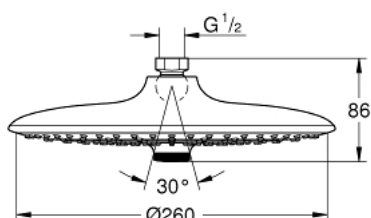

### DESCRIEREA PRODUSULUI

- Colour: cromat
- tipuri de jet: Rain, SmartRain, Jet
- maximum flow rate (at 3 bar): 6 l/min
- Ø 260 mm
- racord cu bilă +/- 15° rotativă
- filet de legătură de 1/2"
- GROHE EcoJoy tehnologie pentru reducerea consumului de apă
- pulverizare perfectă cu tehnologia GROHE DreamSpray
- suprafață GROHE LongLife
- sistem anti-calcar GROHE SpeedClean
- Inner WaterGuide pentru o durabilitate crescută în utilizare
- compatibil cu boilere
- presiunea minimă recomandată 1.0 bar

26 456 000 **EUPHORIA 260 DUȘ FIX 3 PULVERIZĂRI**

**PIESE DE SCHIMB** , octombrie 2016 – now

1: Fibră de etanșare cu diametrul de Ø18,5 x Ø12 x 2 (Spare part-nr. 0138900M)

2: Filtru impuritati (Spare part-nr. 48007000)