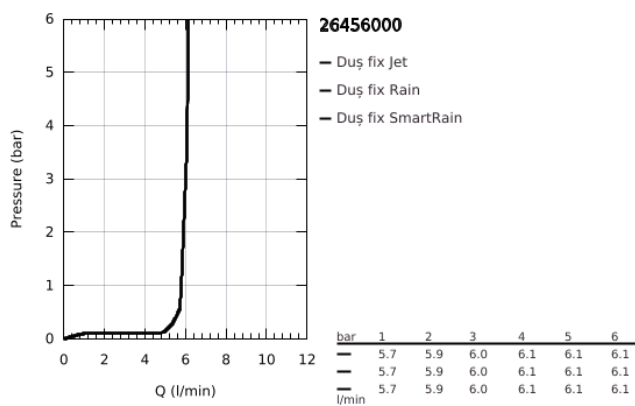

## 26 456 000 EUPHORIA 260 DUȘ FIX 3 PULVERIZĂRI

### DESCRIEREA PRODUSULUI

- Colour: cromat
- tipuri de jet: Rain, SmartRain, Jet
- maximum flow rate (at 3 bar): 6 l/min
- Ø 260 mm
- racord cu bilă +/- 15° rotativă
- filet de legătură de 1/2"
- GROHE EcoJoy tehnologie pentru reducerea consumului de apă
- pulverizare perfectă cu tehnologia GROHE DreamSpray
- suprafață GROHE LongLife
- sistem anti-calcar GROHE SpeedClean
- Inner WaterGuide pentru o durabilitate crescută în utilizare
- compatibil cu boilere
- presiunea minimă recomandată 1.0 bar

26 456 000 **EUPHORIA 260 DUȘ FIX 3 PULVERIZĂRI**

**PIESE DE SCHIMB** , octombrie 2016 – now

1: Fibră de etanșare cu diametrul de Ø18,5 x Ø12 x 2 (Spare part-nr. 0138900M)

2: Filtru impuritati (Spare part-nr. 48007000)