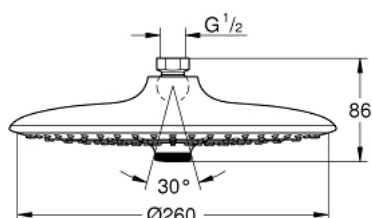

26 457 000 EUPHORIA 260 DUȘ FIX 3 PULVERIZĂRI

DESCRIEREA PRODUSULUI

- Colour: cromat
- tipuri de jet: Rain, SmartRain, Jet
- maximum flow rate (at 3 bar): 7.5 l/min
- Ø 260 mm
- racord cu bilă +/- 15° rotativă
- filet de legătură de 1/2"
- pulverizare perfectă cu tehnologia GROHE DreamSpray
- suprafață GROHE LongLife
- sistem anti-calcar GROHE SpeedClean
- Inner WaterGuide pentru o durabilitate crescută în utilizare
- compatibil cu boilere

26 457 000 EUPHORIA 260 DUȘ FIX 3 PULVERIZĂRI

PIESE DE SCHIMB , octombrie 2016 – now

1: Fibră de etanșare cu diametrul de Ø18,5 x Ø12 x 2 (Spare part-nr. 0138900M)

2: Filtru impuritati (Spare part-nr. 48007000)