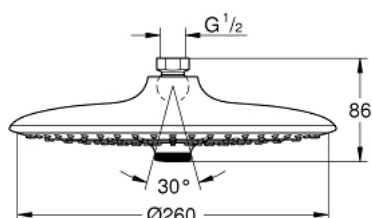

26 457 000 EUPHORIA 260 DUȘ FIX 3 PULVERIZĂRI

DESCRIEREA PRODUSULUI

- Colour: cromat
- tipuri de jet: Rain, SmartRain, Jet
- maximum flow rate (at 3 bar): 7.5 l/min
- Ø 260 mm
- racord cu bilă +/- 15° rotativă
- filet de legătură de 1/2"
- GROHE EcoJoy tehnologie pentru reducerea consumului de apă
- pulverizare perfectă cu tehnologia GROHE DreamSpray
- suprafață GROHE LongLife
- sistem anti-calcar GROHE SpeedClean
- Inner WaterGuide pentru o durabilitate crescută în utilizare
- compatibil cu boilere

26 457 000 EUPHORIA 260 DUȘ FIX 3 PULVERIZĂRI

PIESE DE SCHIMB , octombrie 2016 – now

1: Fibră de etanșare cu diametrul de Ø18,5 x Ø12 x 2 (Spare part-nr. 0138900M)

2: Filtru impuritati (Spare part-nr. 48007000)