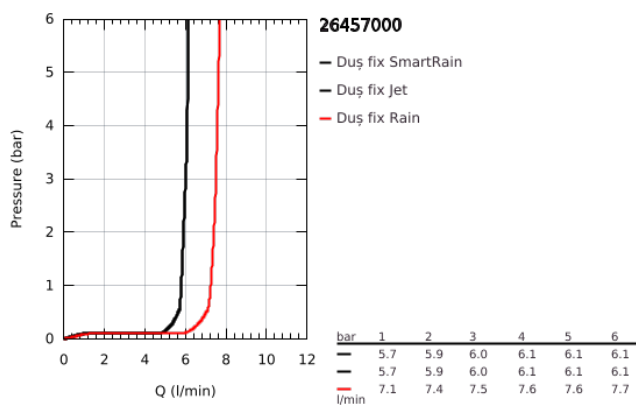

26 457 000 EUPHORIA 260 DUȘ FIX 3 PULVERIZĂRI

DESCRIEREA PRODUSULUI

- Colour: cromat
- tipuri de jet: Rain, SmartRain, Jet
- maximum flow rate (at 3 bar): 7.5 l/min
- Ø 260 mm
- racord cu bilă +/- 15° rotativă
- filet de legătură de 1/2"
- GROHE EcoJoy tehnologie pentru reducerea consumului de apă
- pulverizare perfectă cu tehnologia GROHE DreamSpray
- suprafață GROHE LongLife
- sistem anti-calcar GROHE SpeedClean
- Inner WaterGuide pentru o durabilitate crescută în utilizare
- compatibil cu boilere

26 457 000 EUPHORIA 260 DUȘ FIX 3 PULVERIZĂRI

PIESE DE SCHIMB , octombrie 2016 – now

1: Fibră de etanșare cu diametrul de Ø18,5 x Ø12 x 2 (Spare part-nr. 0138900M)

2: Filtru impuritati (Spare part-nr. 48007000)