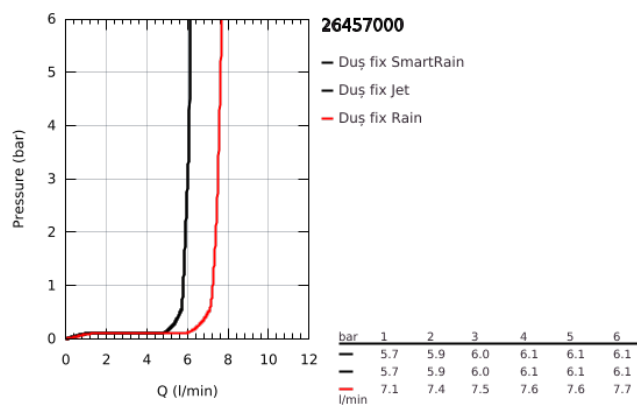

26 457 000 EUPHORIA 260 DUȘ FIX 3 PULVERIZĂRI

DESCRIEREA PRODUSULUI

- Colour: cromat
- tipuri de jet: Rain, SmartRain, Jet
- maximum flow rate (at 3 bar): 7.5 l/min
- Ø 260 mm
- racord cu bilă +/- 15° rotativă
- filet de legătură de 1/2"
- pulverizare perfectă cu tehnologia GROHE DreamSpray
- suprafață GROHE LongLife
- sistem anti-calcar GROHE SpeedClean
- Inner WaterGuide pentru o durabilitate crescută în utilizare
- compatibil cu boilere

26 457 000 EUPHORIA 260 DUȘ FIX 3 PULVERIZĂRI

PIESE DE SCHIMB , octombrie 2016 – now

1: Fibră de etanșare cu diametrul de Ø18,5 x Ø12 x 2 (Spare part-nr. 0138900M)

2: Filtru impuritati (Spare part-nr. 48007000)