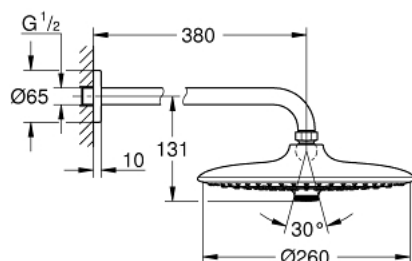

26 458 000 EUPHORIA 260 SET DUȘ FIX 380 MM, 3 PULVERIZĂRI

DESCRIEREA PRODUSULUI

- Colour: cromat
- compus din:
- duș fix Euphoria 260 (26 455)
- tipuri de jet: Rain, SmartRain, Jet
- maximum flow rate (at 3 bar): 12.5 l/min
- braț de duș Rainshower 380 mm (28 361)
- pulverizare perfectă cu tehnologia GROHE DreamSpray
- suprafață GROHE LongLife
- sistem anti-calcar GROHE SpeedClean
- Inner WaterGuide pentru o durabilitate crescută în utilizare
- compatibil cu boilere

26 458 000 **EUPHORIA 260 SET DUȘ FIX 380 MM, 3 PULVERIZĂRI**

PIESE DE SCHIMB , octombrie 2016 – now

1: Șild (Spare part-nr. 11741000)

2: Fibra de etanșare cu diametrul de $\varnothing 18,5 \times \varnothing 12 \times 2$ (Spare part-nr. 0138900M)

3: Filtru impuritati (Spare part-nr. 48007000)