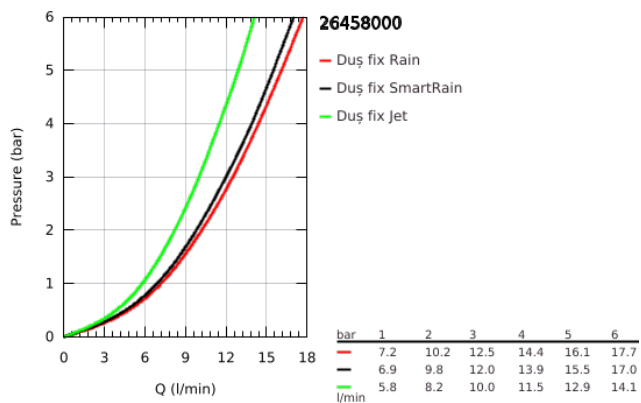

26 458 000 EUPHORIA 260 SET DUȘ FIX 380 MM, 3 PULVERIZĂRI

DESCRIEREA PRODUSULUI

- Colour: cromat
- compus din:
- duș fix Euphoria 260 (26 455)
- tipuri de jet: Rain, SmartRain, Jet
- maximum flow rate (at 3 bar): 12.5 l/min
- braț de duș Rainshower 380 mm (28 361)
- pulverizare perfectă cu tehnologia GROHE DreamSpray
- suprafață GROHE LongLife
- sistem anti-calcar GROHE SpeedClean
- Inner WaterGuide pentru o durabilitate crescută în utilizare
- compatibil cu boilere

26 458 000 **EUPHORIA 260 SET DUȘ FIX 380 MM, 3 PULVERIZĂRI**

PIESE DE SCHIMB , octombrie 2016 – now

1: Șild (Spare part-nr. 11741000)

2: Fibra de etanșare cu diametrul de $\varnothing 18,5 \times \varnothing 12 \times 2$ (Spare part-nr. 0138900M)