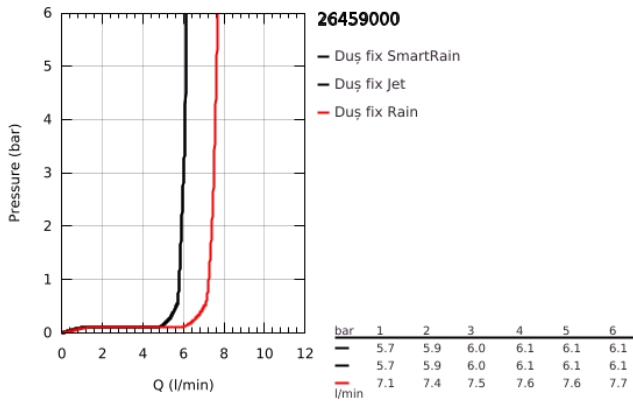

26 459 000 EUPHORIA 260 SET DUȘ FIX 380 MM, 3 PULVERIZĂRI

DESCRIEREA PRODUSULUI

- Colour: cromat
- compus din:
- duș fix Euphoria 260 (26 457)
- tipuri de jet: Rain, SmartRain, Jet
- maximum flow rate (at 3 bar): 7.5 l/min
- braț de duș Rainshower 380 mm (28 361)
- GROHE EcoJoy tehnologie pentru reducerea consumului de apă
- pulverizare perfectă cu tehnologia GROHE DreamSpray
- suprafață GROHE LongLife
- sistem anti-calcar GROHE SpeedClean
- Inner WaterGuide pentru o durabilitate crescută în utilizare
- compatibil cu boilere

26 459 000 **EUPHORIA 260 SET DUȘ FIX 380 MM, 3 PULVERIZĂRI**

PIESE DE SCHIMB , octombrie 2016 – now

1: Șild (Spare part-nr. 11741000)

2: Fibra de etanșare cu diametrul de $\varnothing 18,5 \times \varnothing 12 \times 2$ (Spare part-nr. 0138900M)