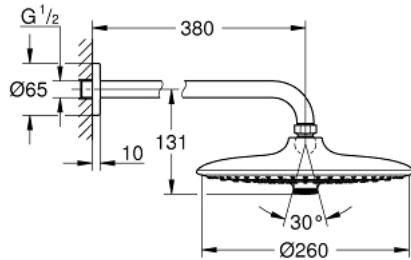

26 459 000 EUPHORIA 260 SET DUȘ FIX 380 MM, 3 PULVERIZĂRI

DESCRIEREA PRODUSULUI

- Colour: cromat
- compus din:
- duș fix Euphoria 260 (26 457)
- tipuri de jet: Rain, SmartRain, Jet
- maximum flow rate (at 3 bar): 7.5 l/min
- braț de duș Rainshower 380 mm (28 361)
- GROHE EcoJoy tehnologie pentru reducerea consumului de apă
- pulverizare perfectă cu tehnologia GROHE DreamSpray
- suprafață GROHE LongLife
- sistem anti-calcar GROHE SpeedClean
- Inner WaterGuide pentru o durabilitate crescută în utilizare
- compatibil cu boilere

26 459 000 **EUPHORIA 260 SET DUȘ FIX 380 MM, 3 PULVERIZĂRI**

PIESE DE SCHIMB , octombrie 2016 – now

1: Șild (Spare part-nr. 11741000)

2: Fibra de etanșare cu diametrul de $\varnothing 18,5 \times \varnothing 12 \times 2$ (Spare part-nr. 0138900M)

3: Filtru impuritati (Spare part-nr. 48007000)