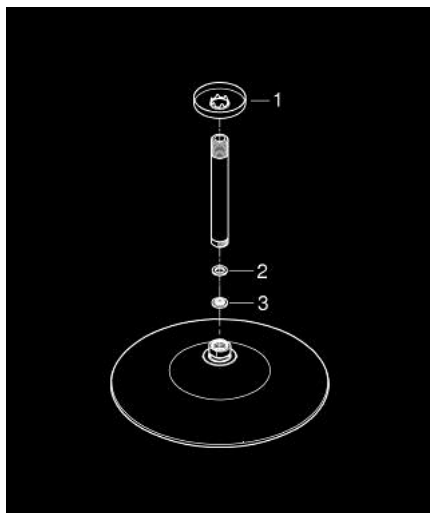

## 26 460 000 EUPHORIA 260 SET DE DUȘ FIX CU MONTARE ÎN TAVAN 142 MM, 3 PULVERIZĂRI

### DESCRIEREA PRODUSULUI

- Colour: cromat
- compus din:
- duș fix Euphoria 260 (26 455)
- tipuri de jet: Rain, SmartRain, Jet
- with flow restrictor
- maximum flow rate (at 3 bar): 12.5 l/min
- Rainshower braț de duș cu montare în tavan 142 mm (28 724)
- pulverizare perfectă cu tehnologia GROHE DreamSpray
- suprafață GROHE LongLife
- sistem anti-calcar GROHE SpeedClean
- Inner WaterGuide pentru o durabilitate crescută în utilizare
- compatibil cu boilere

## 26 460 000 EUPHORIA 260 SET DE DUȘ FIX CU MONTARE ÎN TAVAN 142 MM, 3 PULVERIZĂRI

**PIESE DE SCHIMB** , octombrie 2016 – now

1: Șild (Spare part-nr. 11741000)

2: Fibra de etanșare cu diametrul de Ø18,5 x Ø12 x 2 (Spare part-nr. 0138900M)

3: Filtru impuritati (Spare part-nr. 48007000)