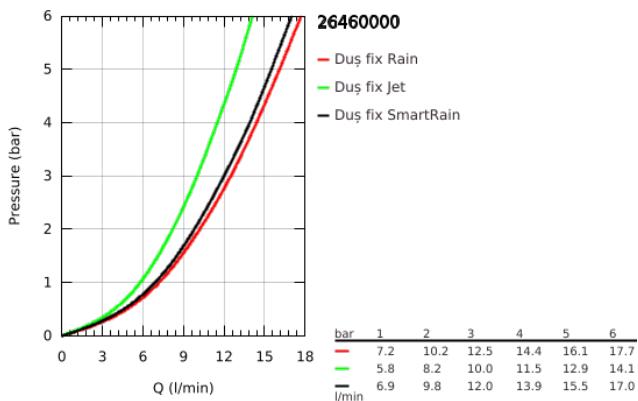

## 26 460 000 EUPHORIA 260 SET DE DUȘ FIX CU MONTARE ÎN TAVAN 142 MM, 3 PULVERIZĂRI

### DESCRIEREA PRODUSULUI

- Colour: cromat
- compus din:
- duș fix Euphoria 260 (26 455)
- tipuri de jet: Rain, SmartRain, Jet
- with flow restrictor
- maximum flow rate (at 3 bar): 12.5 l/min
- Rainshower braț de duș cu montare în tavan 142 mm (28 724)
- pulverizare perfectă cu tehnologia GROHE DreamSpray
- suprafață GROHE LongLife
- sistem anti-calcar GROHE SpeedClean
- Inner WaterGuide pentru o durabilitate crescută în utilizare
- compatibil cu boilere

## 26 460 000 EUPHORIA 260 SET DE DUȘ FIX CU MONTARE ÎN TAVAN 142 MM, 3 PULVERIZĂRI

**PIESE DE SCHIMB** , octombrie 2016 – now

1: Șild (Spare part-nr. 11741000)

2: Fibra de etanșare cu diametrul de Ø18,5 x Ø12 x 2 (Spare part-nr. 0138900M)