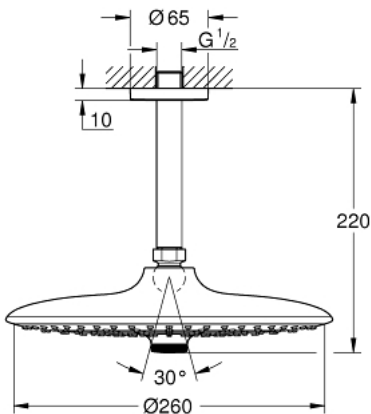

## 26 460 000 EUPHORIA 260 SET DE DUȘ FIX CU MONTARE ÎN TAVAN 142 MM, 3 PULVERIZĂRI

### DESCRIEREA PRODUSULUI

- Colour: cromat
- compus din:
- duș fix Euphoria 260 (26 455)
- tipuri de jet: Rain, SmartRain, Jet
- with flow restrictor
- maximum flow rate (at 3 bar): 12.5 l/min
- Rainshower braț de duș cu montare în tavan 142 mm (28 724)
- pulverizare perfectă cu tehnologia GROHE DreamSpray
- suprafață GROHE LongLife
- sistem anti-calcar GROHE SpeedClean
- Inner WaterGuide pentru o durabilitate crescută în utilizare
- compatibil cu boilere

## 26 460 000 EUPHORIA 260 SET DE DUȘ FIX CU MONTARE ÎN TAVAN 142 MM, 3 PULVERIZĂRI

**PIESE DE SCHIMB** , octombrie 2016 – now

1: Șild (Spare part-nr. 11741000)

2: Fibra de etanșare cu diametrul de Ø18,5 x Ø12 x 2 (Spare part-nr. 0138900M)