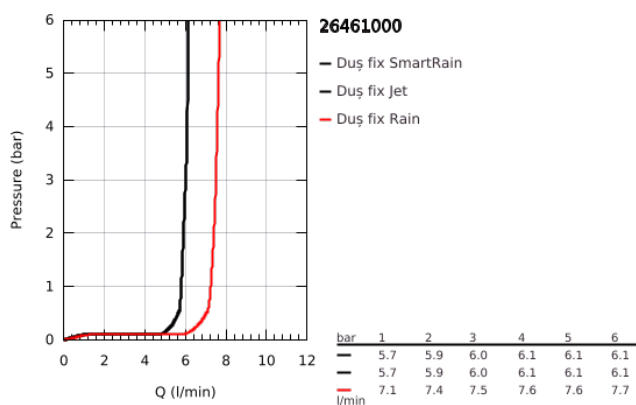

## 26 461 000 EUPHORIA 260 SET DE DUȘ FIX CU MONTARE ÎN TAVAN 142 MM, 3 PULVERIZĂRI

### DESCRIEREA PRODUSULUI

- Colour: cromat
- compus din:
- duș fix Euphoria 260 (26 457)
- tipuri de jet: Rain, SmartRain, Jet
- maximum flow rate (at 3 bar): 7.5 l/min
- Rainshower braț de duș cu montare în tavan 142 mm (28 724)
- GROHE EcoJoy tehnologie pentru reducerea consumului de apă
- pulverizare perfectă cu tehnologia GROHE DreamSpray
- suprafață GROHE LongLife
- sistem anti-calcar GROHE SpeedClean
- Inner WaterGuide pentru o durabilitate crescută în utilizare
- compatibil cu boilere

26 461 000 **EUPHORIA 260 SET DE DUȘ FIX CU MONTARE ÎN TAVAN 142 MM, 3 PULVERIZĂRI**

**PIESE DE SCHIMB** , octombrie 2016 – now

1: Șild (Spare part-nr. 11741000)

2: Fibra de etanșare cu diametrul de Ø18,5 x Ø12 x 2 (Spare part-nr. 0138900M)