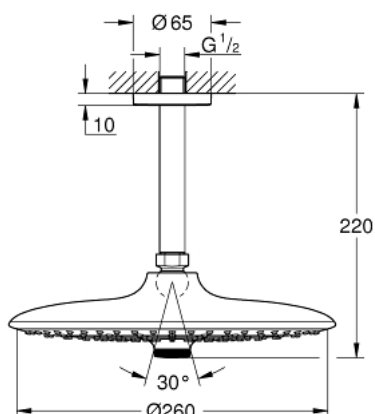

26 461 000 EUPHORIA 260 SET DE DUȘ FIX CU MONTARE ÎN TAVAN 142 MM, 3 PULVERIZĂRI

DESCRIEREA PRODUSULUI

- Colour: cromat
- compus din:
- duș fix Euphoria 260 (26 457)
- tipuri de jet: Rain, SmartRain, Jet
- maximum flow rate (at 3 bar): 7.5 l/min
- Rainshower braț de duș cu montare în tavan 142 mm (28 724)
- pulverizare perfectă cu tehnologia GROHE DreamSpray
- suprafață GROHE LongLife
- sistem anti-calcar GROHE SpeedClean
- Inner WaterGuide pentru o durabilitate crescută în utilizare
- compatibil cu boilere

26 461 000 **EUPHORIA 260 SET DE DUȘ FIX CU MONTARE ÎN TAVAN 142 MM, 3 PULVERIZĂRI**

PIESE DE SCHIMB , octombrie 2016 – now

1: Șild (Spare part-nr. 11741000)

2: Fibra de etanșare cu diametrul de Ø18,5 x Ø12 x 2 (Spare part-nr. 0138900M)

3: Filtru impuritati (Spare part-nr. 48007000)