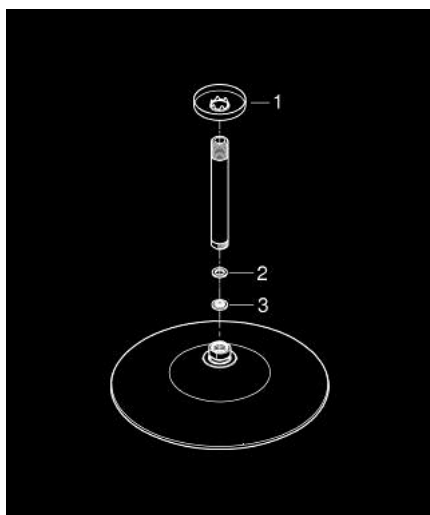

26 461 000 EUPHORIA 260 SET DE DUȘ FIX CU MONTARE ÎN TAVAN 142 MM, 3 PULVERIZĂRI

DESCRIEREA PRODUSULUI

- Colour: cromat
- compus din:
- duș fix Euphoria 260 (26 457)
- tipuri de jet: Rain, SmartRain, Jet
- maximum flow rate (at 3 bar): 7.5 l/min
- Rainshower braț de duș cu montare în tavan 142 mm (28 724)
- pulverizare perfectă cu tehnologia GROHE DreamSpray
- suprafață GROHE LongLife
- sistem anti-calcar GROHE SpeedClean
- Inner WaterGuide pentru o durabilitate crescută în utilizare
- compatibil cu boilere

26 461 000 **EUPHORIA 260 SET DE DUȘ FIX CU MONTARE ÎN TAVAN 142 MM, 3 PULVERIZĂRI**

PIESE DE SCHIMB , octombrie 2016 – now

1: Șild (Spare part-nr. 11741000)

2: Fibra de etanșare cu diametrul de Ø18,5 x Ø12 x 2 (Spare part-nr. 0138900M)

3: Filtru impuritati (Spare part-nr. 48007000)