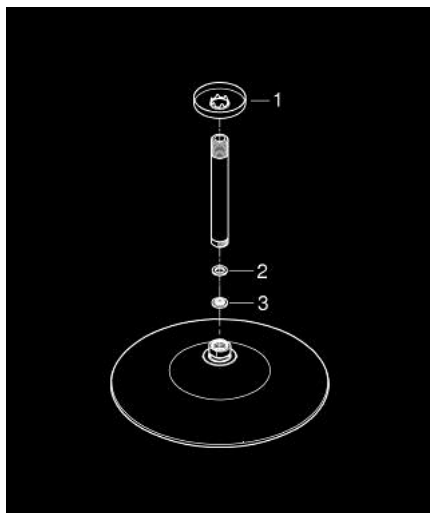

## 26 461 000 EUPHORIA 260 SET DE DUȘ FIX CU MONTARE ÎN TAVAN 142 MM, 3 PULVERIZĂRI

### DESCRIEREA PRODUSULUI

- Colour: cromat
- compus din:
- duș fix Euphoria 260 (26 457)
- tipuri de jet: Rain, SmartRain, Jet
- maximum flow rate (at 3 bar): 7.5 l/min
- Rainshower braț de duș cu montare în tavan 142 mm (28 724)
- GROHE EcoJoy tehnologie pentru reducerea consumului de apă
- pulverizare perfectă cu tehnologia GROHE DreamSpray
- suprafață GROHE LongLife
- sistem anti-calcar GROHE SpeedClean
- Inner WaterGuide pentru o durabilitate crescută în utilizare
- compatibil cu boilere

26 461 000 **EUPHORIA 260 SET DE DUȘ FIX CU MONTARE ÎN TAVAN 142 MM, 3 PULVERIZĂRI**

**PIESE DE SCHIMB** , octombrie 2016 – now

1: Șild (Spare part-nr. 11741000)

2: Fibra de etanșare cu diametrul de Ø18,5 x Ø12 x 2 (Spare part-nr. 0138900M)

3: Filtru impuritati (Spare part-nr. 48007000)