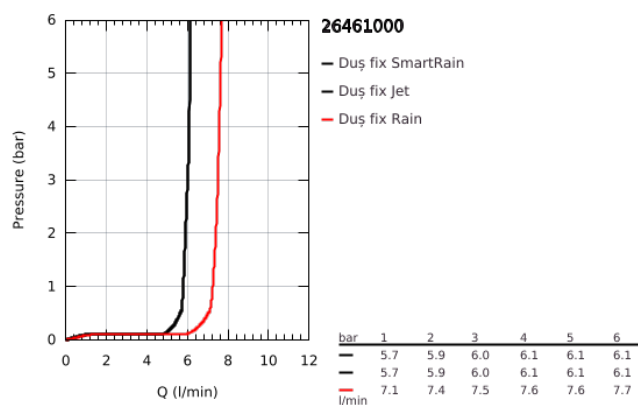

26 461 000 EUPHORIA 260 SET DE DUȘ FIX CU MONTARE ÎN TAVAN 142 MM, 3 PULVERIZĂRI

DESCRIEREA PRODUSULUI

- Colour: cromat
- compus din:
- duș fix Euphoria 260 (26 457)
- tipuri de jet: Rain, SmartRain, Jet
- maximum flow rate (at 3 bar): 7.5 l/min
- Rainshower braț de duș cu montare în tavan 142 mm (28 724)
- pulverizare perfectă cu tehnologia GROHE DreamSpray
- suprafață GROHE LongLife
- sistem anti-calcar GROHE SpeedClean
- Inner WaterGuide pentru o durabilitate crescută în utilizare
- compatibil cu boilere

26 461 000 **EUPHORIA 260 SET DE DUȘ FIX CU MONTARE ÎN TAVAN 142 MM, 3 PULVERIZĂRI**

PIESE DE SCHIMB , octombrie 2016 – now

1: Șild (Spare part-nr. 11741000)

2: Fibra de etanșare cu diametrul de Ø18,5 x Ø12 x 2 (Spare part-nr. 0138900M)