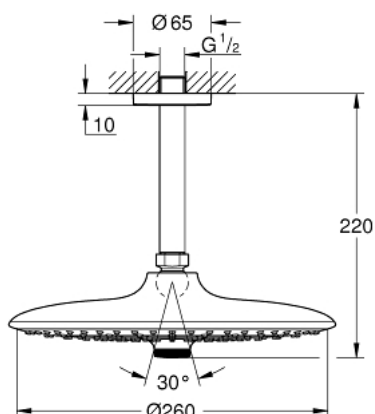

## 26 461 000 EUPHORIA 260 SET DE DUȘ FIX CU MONTARE ÎN TAVAN 142 MM, 3 PULVERIZĂRI

### DESCRIEREA PRODUSULUI

- Colour: cromat
- compus din:
- duș fix Euphoria 260 (26 457)
- tipuri de jet: Rain, SmartRain, Jet
- maximum flow rate (at 3 bar): 7.5 l/min
- Rainshower braț de duș cu montare în tavan 142 mm (28 724)
- GROHE EcoJoy tehnologie pentru reducerea consumului de apă
- pulverizare perfectă cu tehnologia GROHE DreamSpray
- suprafață GROHE LongLife
- sistem anti-calcar GROHE SpeedClean
- Inner WaterGuide pentru o durabilitate crescută în utilizare
- compatibil cu boilere

26 461 000 **EUPHORIA 260 SET DE DUȘ FIX CU MONTARE ÎN TAVAN 142 MM, 3 PULVERIZĂRI**

**PIESE DE SCHIMB** , octombrie 2016 – now

1: Șild (Spare part-nr. 11741000)

2: Fibra de etanșare cu diametrul de Ø18,5 x Ø12 x 2 (Spare part-nr. 0138900M)