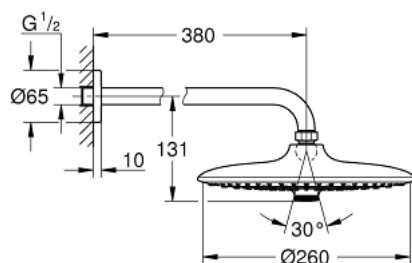

26 463 000 VITALIO JOY 260 HEAD SHOWER SET 380 MM

DESCRIEREA PRODUSULUI

- Colour: cromat
- compus din:
 - head shower Vitalio Joy 260 (26 462)
 - shower arm 380 mm
- limitator de debit la 9.5 l/min
- pulverizare perfectă cu tehnologia GROHE DreamSpray
- suprafață GROHE LongLife
- sistem anti-calcar GROHE SpeedClean
- Inner WaterGuide pentru o durabilitate crescută în utilizare
- compatibil cu boilere
- presiunea minimă recomandată 1.0 bar

26 463 000 VITALIO JOY 260 HEAD SHOWER SET 380 MM

PIESE DE SCHIMB , octombrie 2016 – now

1: Şild (Spare part-nr. 11741000)

2: Fibra de etanşare cu diametrul de $\varnothing 18,5 \times \varnothing 12 \times 2$ (Spare part-nr. 0138900M)

3: Filtru impuritati (Spare part-nr. 48007000)