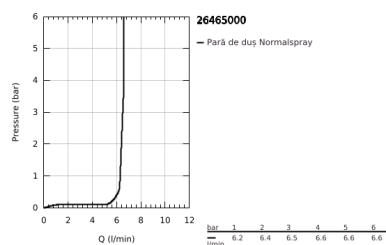

26 465 000 RAINSHOWER AQUA STICK PARĂ DE DUȘ CU 1 PULVERIZARE

DESCRIEREA PRODUSULUI

- Colour: cromat
- pulverizare de tip: jet normal
- material: metal
- limitator de debit de 6.6 l/min
- pulverizare perfectă cu tehnologia GROHE DreamSpray
- suprafață GROHE LongLife
- sistem anti-calcar GROHE SpeedClean
- Inner WaterGuide pentru o durabilitate crescută în utilizare
- sistem universal de montare compatibil cu furtunurile de duș standard
- compatibil cu boilere
- presiunea minimă recomandată 1.0 bar