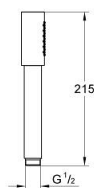

26 465 000 RAINSHOWER AQUA STICK PARĂ DE DUȘ CU 1 PULVERIZARE

DESCRIEREA PRODUSULUI

- Colour: cromat
- pulverizare de tip: jet normal
- material: metal
- limitator de debit de 6.6 l/min
- pulverizare perfectă cu tehnologia GROHE DreamSpray
- suprafață GROHE LongLife
- sistem anti-calcar GROHE SpeedClean
- Inner WaterGuide pentru o durabilitate crescută în utilizare
- sistem universal de montare compatibil cu furtunurile de duș standard
- compatibil cu boilere
- presiunea minimă recomandată 1.0 bar

26 465 000 **RAINSHOWER AQUA STICK PARĂ DE DUȘ CU 1 PULVERIZARE**

PIESE DE SCHIMB , noiembrie 2016 – now

1: Filtru impuritati (Spare part-nr. 0700200M)