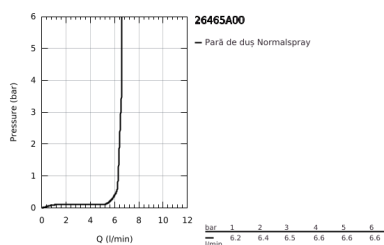

26 465 A00 RAINSHOWER AQUA STICK PARĂ DE DUȘ CU 1 PULVERIZARE

DESCRIEREA PRODUSULUI

- Colour: hard graphite
- pulverizare de tip: jet normal
- material: metal
- limitator de debit de 6.6 l/min
- pulverizare perfectă cu tehnologia GROHE DreamSpray
- finisaj GROHE LongLife
- sistem anti-calcar GROHE SpeedClean
- Inner WaterGuide pentru o durabilitate crescută în utilizare
- sistem universal de montare compatibil cu furtunurile de duș standard
- compatibil cu boilere
- presiunea minimă recomandată 1.0 bar

26 465 A00 RAINSHOWER AQUA STICK PARĂ DE DUȘ CU 1 PULVERIZARE

PIESE DE SCHIMB , mai 2017 – now

1: Filtru impuritati (Spare part-nr. 0700200M)