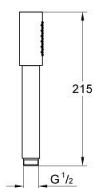

26 465 A00 RAINSHOWER AQUA STICK PARĂ DE DUȘ CU 1 PULVERIZARE

DESCRIEREA PRODUSULUI

- Colour: hard graphite
- pulverizare de tip: jet normal
- material: metal
- limitator de debit de 6.6 l/min
- pulverizare perfectă cu tehnologia GROHE DreamSpray
- finisaj GROHE LongLife
- sistem anti-calcar GROHE SpeedClean
- Inner WaterGuide pentru o durabilitate crescută în utilizare
- sistem universal de montare compatibil cu furtunurile de duș standard
- compatibil cu boilere
- presiunea minimă recomandată 1.0 bar

26 465 A00 RAINSHOWER AQUA STICK PARĂ DE DUȘ CU 1 PULVERIZARE

PIESE DE SCHIMB , mai 2017 – now

1: Filtru impuritati (Spare part-nr. 0700200M)