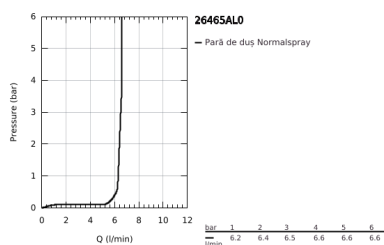

26 465 AL0 RAINSHOWER AQUA STICK PARĂ DE DUȘ CU 1 PULVERIZARE

DESCRIEREA PRODUSULUI

- Colour: brushed hard graphite
- pulverizare de tip: jet normal
- material: metal
- limitator de debit de 6.6 l/min
- pulverizare perfectă cu tehnologia GROHE DreamSpray
- finisaj GROHE LongLife
- sistem anti-calcar GROHE SpeedClean
- Inner WaterGuide pentru o durabilitate crescută în utilizare
- sistem universal de montare compatibil cu furtunurile de duș standard
- compatibil cu boilere
- presiunea minimă recomandată 1.0 bar

26 465 AL0 RAINSHOWER AQUA STICK PARĂ DE DUȘ CU 1 PULVERIZARE

PIESE DE SCHIMB , mai 2017 – now

1: Filtru impuritati (Spare part-nr. 0700200M)