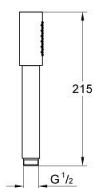

26 465 AL0 RAINSHOWER AQUA STICK PARĂ DE DUȘ CU 1 PULVERIZARE

DESCRIEREA PRODUSULUI

- Colour: brushed hard graphite
- pulverizare de tip: jet normal
- material: metal
- limitator de debit de 6.6 l/min
- pulverizare perfectă cu tehnologia GROHE DreamSpray
- finisaj GROHE LongLife
- sistem anti-calcar GROHE SpeedClean
- Inner WaterGuide pentru o durabilitate crescută în utilizare
- sistem universal de montare compatibil cu furtunurile de duș standard
- compatibil cu boilere
- presiunea minimă recomandată 1.0 bar

26 465 AL0 RAINSHOWER AQUA STICK PARĂ DE DUȘ CU 1 PULVERIZARE

PIESE DE SCHIMB , mai 2017 – now

1: Filtru impuritati (Spare part-nr. 0700200M)