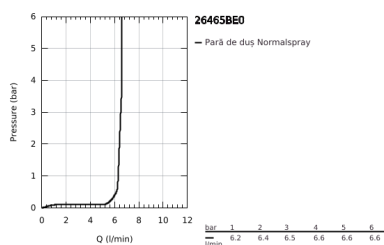

26 465 BE0 RAINSHOWER AQUA STICK PARĂ DE DUȘ CU 1 PULVERIZARE

DESCRIEREA PRODUSULUI

- Colour: polished nickel
- pulverizare de tip: jet normal
- material: metal
- limitator de debit de 6.6 l/min
- pulverizare perfectă cu tehnologia GROHE DreamSpray
- finisaj GROHE LongLife
- sistem anti-calcar GROHE SpeedClean
- Inner WaterGuide pentru o durabilitate crescută în utilizare
- sistem universal de montare compatibil cu furtunurile de duș standard
- compatibil cu boilere
- presiunea minimă recomandată 1.0 bar

26 465 BE0 RAINSHOWER AQUA STICK PARĂ DE DUȘ CU 1 PULVERIZARE

PIESE DE SCHIMB , mai 2017 – now

1: Filtru impuritati (Spare part-nr. 0700200M)