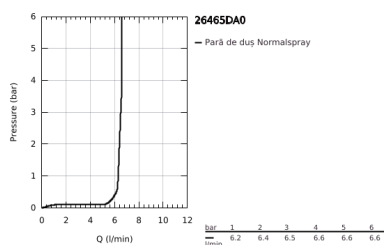

## 26 465 DA0 RAINSHOWER AQUA STICK PARĂ DE DUȘ CU 1 PULVERIZARE

### DESCRIEREA PRODUSULUI

- Colour: warm sunset
- pulverizare de tip: jet normal
- material: metal
- limitator de debit de 6.6 l/min
- pulverizare perfectă cu tehnologia GROHE DreamSpray
- finisaj GROHE LongLife
- sistem anti-calcar GROHE SpeedClean
- Inner WaterGuide pentru o durabilitate crescută în utilizare
- sistem universal de montare compatibil cu furtunurile de duș standard
- compatibil cu boilere
- presiunea minimă recomandată 1.0 bar