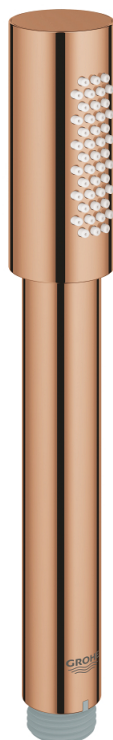

## 26 465 DA0 RAINSHOWER AQUA STICK PARĂ DE DUȘ CU 1 PULVERIZARE

### DESCRIEREA PRODUSULUI

- Colour: warm sunset
- pulverizare de tip: jet normal
- material: metal
- limitator de debit de 6.6 l/min
- pulverizare perfectă cu tehnologia GROHE DreamSpray
- finisaj GROHE LongLife
- sistem anti-calcar GROHE SpeedClean
- Inner WaterGuide pentru o durabilitate crescută în utilizare
- sistem universal de montare compatibil cu furtunurile de duș standard
- compatibil cu boilere
- presiunea minimă recomandată 1.0 bar

## 26 465 DA0 RAINSHOWER AQUA STICK PARĂ DE DUȘ CU 1 PULVERIZARE

**PIESE DE SCHIMB**, mai 2017 – now

1: Filtru impuritati (Spare part-nr. 0700200M)