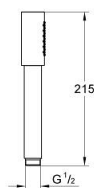

26 465 DC0 RAINSHOWER AQUA STICK PARĂ DE DUȘ CU 1 PULVERIZARE

DESCRIEREA PRODUSULUI

- Colour: supersteel
- pulverizare de tip: jet normal
- material: metal
- limitator de debit de 6.6 l/min
- pulverizare perfectă cu tehnologia GROHE DreamSpray
- finisaj GROHE LongLife
- sistem anti-calcar GROHE SpeedClean
- Inner WaterGuide pentru o durabilitate crescută în utilizare
- sistem universal de montare compatibil cu furtunurile de duș standard
- compatibil cu boilere
- presiunea minimă recomandată 1.0 bar

26 465 DC0 RAINSHOWER AQUA STICK PARĂ DE DUȘ CU 1 PULVERIZARE

PIESE DE SCHIMB , mai 2017 – now

1: Filtru impuritati (Spare part-nr. 0700200M)