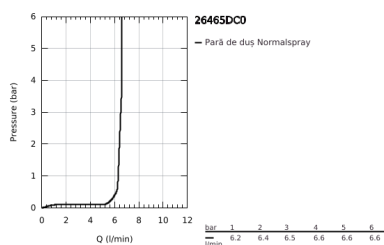

26 465 DC0 RAINSHOWER AQUA STICK PARĂ DE DUȘ CU 1 PULVERIZARE

DESCRIEREA PRODUSULUI

- Colour: supersteel
- pulverizare de tip: jet normal
- material: metal
- limitator de debit de 6.6 l/min
- pulverizare perfectă cu tehnologia GROHE DreamSpray
- finisaj GROHE LongLife
- sistem anti-calcar GROHE SpeedClean
- Inner WaterGuide pentru o durabilitate crescută în utilizare
- sistem universal de montare compatibil cu furtunurile de duș standard
- compatibil cu boilere
- presiunea minimă recomandată 1.0 bar

26 465 DC0 RAINSHOWER AQUA STICK PARĂ DE DUȘ CU 1 PULVERIZARE

PIESE DE SCHIMB , mai 2017 – now

1: Filtru impuritati (Spare part-nr. 0700200M)