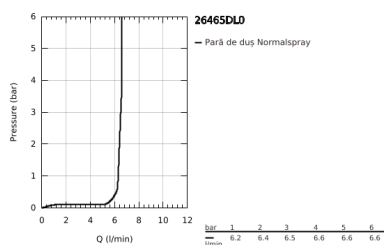

26 465 DL0 RAINSHOWER AQUA STICK PARĂ DE DUȘ CU 1 PULVERIZARE

DESCRIEREA PRODUSULUI

- Colour: brushed warm sunset
- pulverizare de tip: jet normal
- material: metal
- limitator de debit de 6.6 l/min
- pulverizare perfectă cu tehnologia GROHE DreamSpray
- finisaj GROHE LongLife
- sistem anti-calcar GROHE SpeedClean
- Inner WaterGuide pentru o durabilitate crescută în utilizare
- sistem universal de montare compatibil cu furtunurile de duș standard
- compatibil cu boilere
- presiunea minimă recomandată 1.0 bar

26 465 DL0 RAINSHOWER AQUA STICK PARĂ DE DUȘ CU 1 PULVERIZARE

PIESE DE SCHIMB , mai 2017 – now

1: Filtru impuritati (Spare part-nr. 0700200M)