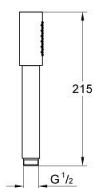

26 465 DL0 RAINSHOWER AQUA STICK PARĂ DE DUȘ CU 1 PULVERIZARE

DESCRIEREA PRODUSULUI

- Colour: brushed warm sunset
- pulverizare de tip: jet normal
- material: metal
- limitator de debit de 6.6 l/min
- pulverizare perfectă cu tehnologia GROHE DreamSpray
- finisaj GROHE LongLife
- sistem anti-calcar GROHE SpeedClean
- Inner WaterGuide pentru o durabilitate crescută în utilizare
- sistem universal de montare compatibil cu furtunurile de duș standard
- compatibil cu boilere
- presiunea minimă recomandată 1.0 bar

26 465 DL0 RAINSHOWER AQUA STICK PARĂ DE DUȘ CU 1 PULVERIZARE

PIESE DE SCHIMB , mai 2017 – now

1: Filtru impuritati (Spare part-nr. 0700200M)