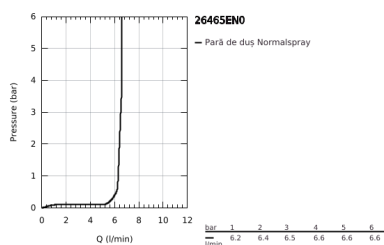

## 26 465 EN0 RAINSHOWER AQUA STICK PARĂ DE DUȘ CU 1 PULVERIZARE

### DESCRIEREA PRODUSULUI

- Colour: brushed nickel
- pulverizare de tip: jet normal
- material: metal
- limitator de debit de 6.6 l/min
- pulverizare perfectă cu tehnologia GROHE DreamSpray
- finisaj GROHE LongLife
- sistem anti-calcar GROHE SpeedClean
- Inner WaterGuide pentru o durabilitate crescută în utilizare
- sistem universal de montare compatibil cu furtunurile de duș standard
- compatibil cu boilere
- presiunea minimă recomandată 1.0 bar