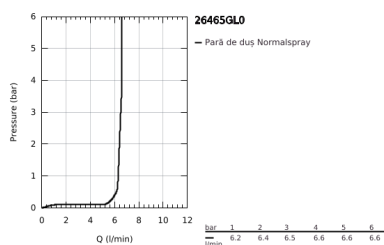

## 26 465 GL0 RAINSHOWER AQUA STICK PARĂ DE DUȘ CU 1 PULVERIZARE

### DESCRIEREA PRODUSULUI

- Colour: cool sunrise
- pulverizare de tip: jet normal
- material: metal
- limitator de debit de 6.6 l/min
- pulverizare perfectă cu tehnologia GROHE DreamSpray
- finisaj GROHE LongLife
- sistem anti-calcar GROHE SpeedClean
- Inner WaterGuide pentru o durabilitate crescută în utilizare
- sistem universal de montare compatibil cu furtunurile de duș standard
- compatibil cu boilere
- presiunea minimă recomandată 1.0 bar