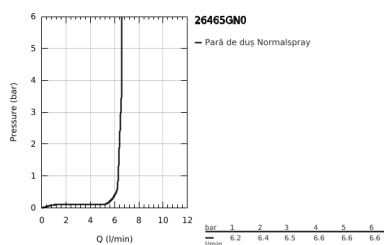

## 26 465 GN0 RAINSHOWER AQUA STICK PARĂ DE DUȘ CU 1 PULVERIZARE

### DESCRIEREA PRODUSULUI

- Colour: brushed cool sunrise
- pulverizare de tip: jet normal
- material: metal
- limitator de debit de 6.6 l/min
- pulverizare perfectă cu tehnologia GROHE DreamSpray
- finisaj GROHE LongLife
- sistem anti-calcar GROHE SpeedClean
- Inner WaterGuide pentru o durabilitate crescută în utilizare
- sistem universal de montare compatibil cu furtunurile de duș standard
- compatibil cu boilere
- presiunea minimă recomandată 1.0 bar