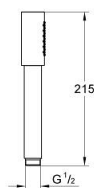

## 26 465 GN0 RAINSHOWER AQUA STICK PARĂ DE DUȘ CU 1 PULVERIZARE

### DESCRIEREA PRODUSULUI

- Colour: brushed cool sunrise
- pulverizare de tip: jet normal
- material: metal
- limitator de debit de 6.6 l/min
- pulverizare perfectă cu tehnologia GROHE DreamSpray
- finisaj GROHE LongLife
- sistem anti-calcar GROHE SpeedClean
- Inner WaterGuide pentru o durabilitate crescută în utilizare
- sistem universal de montare compatibil cu furtunurile de duș standard
- compatibil cu boilere
- presiunea minimă recomandată 1.0 bar

## 26 465 GN0 RAINSHOWER AQUA STICK PARĂ DE DUȘ CU 1 PULVERIZARE

**PIESE DE SCHIMB** , mai 2017 – now

1: Filtru impuritati (Spare part-nr. 0700200M)