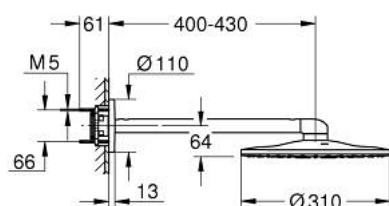

26 475 AL0 RAINSHOWER SMARTACTIVE 310 SET DE DUȘ FIX 430 MM, 2 PULVERIZĂRI

DESCRIEREA PRODUSULUI

- Colour: brushed hard graphite
- compus din:
 - duș fix Rainshower SmartActive 310
 - tipuri de jet: GROHE PureRain, ActiveRain
- braț de duș orizontal 430mm
- pulverizare perfectă cu tehnologia GROHE DreamSpray
- finisaj GROHE LongLife
- sistem anti-calcar GROHE SpeedClean
- Inner WaterGuide pentru o durabilitate crescută în utilizare
- a se folosi împreună cu setul de instalare încastrată 26 483 sau 26 484 - se comercializează separat