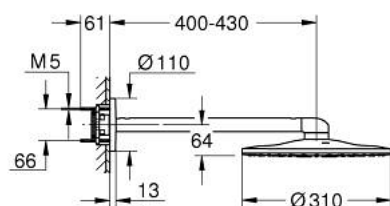

26 475 BE0 RAINSHOWER SMARTACTIVE 310 SET DE DUȘ FIX 430 MM, 2 PULVERIZĂRI

DESCRIEREA PRODUSULUI

- Colour: polished nickel
- compus din:
 - duș fix Rainshower SmartActive 310
 - tipuri de jet: GROHE PureRain, ActiveRain
 - braț de duș orizontal 430mm
 - pulverizare perfectă cu tehnologia GROHE DreamSpray
 - finisaj GROHE LongLife
 - sistem anti-calcar GROHE SpeedClean
 - Inner WaterGuide pentru o durabilitate crescută în utilizare
- a se folosi împreună cu setul de instalare încastrată 26 483 sau 26 484 - se comercializează separat