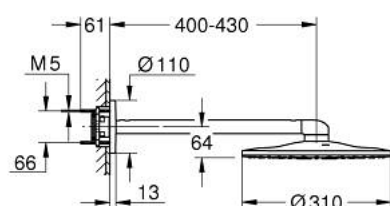

26 475 DA0 RAINSHOWER SMARTACTIVE 310 SET DE DUȘ FIX 430 MM, 2 PULVERIZĂRI

DESCRIEREA PRODUSULUI

- Colour: warm sunset
- compus din:
 - duș fix Rainshower SmartActive 310
 - tipuri de jet: GROHE PureRain, ActiveRain
 - braț de duș orizontal 430mm
 - pulverizare perfectă cu tehnologia GROHE DreamSpray
 - finisaj GROHE LongLife
 - sistem anti-calcar GROHE SpeedClean
 - Inner WaterGuide pentru o durabilitate crescută în utilizare
- a se folosi împreună cu setul de instalare încastrată 26 483 sau 26 484 - se comercializează separat