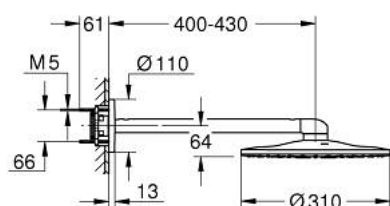

26 475 DC0 RAINSHOWER SMARTACTIVE 310 SET DE DUȘ FIX 430 MM, 2 PULVERIZĂRI

DESCRIEREA PRODUSULUI

- Colour: supersteel
- compus din:
- duș fix Rainshower SmartActive 310
- tipuri de jet: GROHE PureRain, ActiveRain
- braț de duș orizontal 430mm
- pulverizare perfectă cu tehnologia GROHE DreamSpray
- finisaj GROHE LongLife
- sistem anti-calcar GROHE SpeedClean
- Inner WaterGuide pentru o durabilitate crescută în utilizare
- a se folosi împreună cu setul de instalare încastrată 26 483 sau 26 484 - se comercializează separat