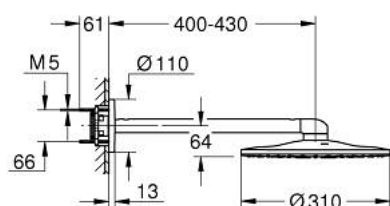

## 26 475 DL0 RAINSHOWER SMARTACTIVE 310 SET DE DUȘ FIX 430 MM, 2 PULVERIZĂRI

### DESCRIEREA PRODUSULUI

- Colour: brushed warm sunset
- compus din:
  - duș fix Rainshower SmartActive 310
  - tipuri de jet: GROHE PureRain, ActiveRain
  - braț de duș orizontal 430mm
  - pulverizare perfectă cu tehnologia GROHE DreamSpray
  - finisaj GROHE LongLife
  - sistem anti-calcar GROHE SpeedClean
  - Inner WaterGuide pentru o durabilitate crescută în utilizare
- a se folosi împreună cu setul de instalare încastrată 26 483 sau 26 484 - se comercializează separat