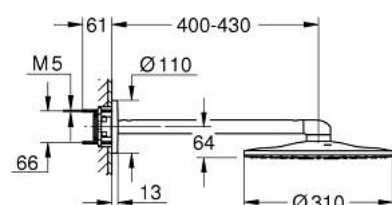

## 26 475 EN0 RAINSHOWER SMARTACTIVE 310 SET DE DUȘ FIX 430 MM, 2 PULVERIZĂRI

### DESCRIEREA PRODUSULUI

- Colour: brushed nickel
- compus din:
  - duș fix Rainshower SmartActive 310
  - tipuri de jet: GROHE PureRain, ActiveRain
  - braț de duș orizontal 430mm
  - pulverizare perfectă cu tehnologia GROHE DreamSpray
  - finisaj GROHE LongLife
  - sistem anti-calcar GROHE SpeedClean
  - Inner WaterGuide pentru o durabilitate crescută în utilizare
- a se folosi împreună cu setul de instalare încastrată 26 483 sau 26 484 - se comercializează separat