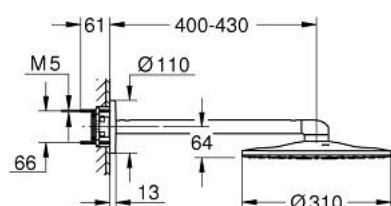

## 26 475 GL0 RAINSHOWER SMARTACTIVE 310 SET DE DUȘ FIX 430 MM, 2 PULVERIZĂRI

### DESCRIEREA PRODUSULUI

- Colour: cool sunrise
- compus din:
- duș fix Rainshower SmartActive 310
- tipuri de jet: GROHE PureRain, ActiveRain
- braț de duș orizontal 430mm
- pulverizare perfectă cu tehnologia GROHE DreamSpray
- finisaj GROHE LongLife
- sistem anti-calcar GROHE SpeedClean
- Inner WaterGuide pentru o durabilitate crescută în utilizare
- a se folosi împreună cu setul de instalare încastrată 26 483 sau 26 484 - se comercializează separat