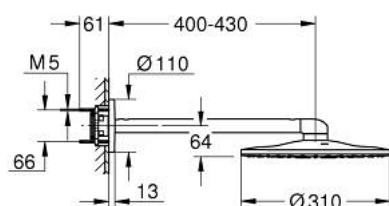

26 475 GN0 RAINSHOWER SMARTACTIVE 310 SET DE DUȘ FIX 430 MM, 2 PULVERIZĂRI

DESCRIEREA PRODUSULUI

- Colour: brushed cool sunrise
- compus din:
- duș fix Rainshower SmartActive 310
- tipuri de jet: GROHE PureRain, ActiveRain
- braț de duș orizontal 430mm
- pulverizare perfectă cu tehnologia GROHE DreamSpray
- finisaj GROHE LongLife
- sistem anti-calcar GROHE SpeedClean
- Inner WaterGuide pentru o durabilitate crescută în utilizare
- a se folosi împreună cu setul de instalare încastrată 26 483 sau 26 484 - se comercializează separat