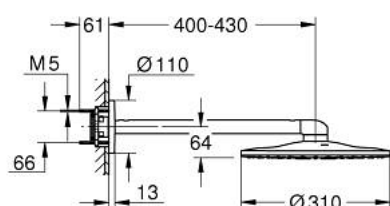

26 475 LS0 RAINSHOWER SMARTACTIVE 310 SET DE DUȘ FIX 430 MM, 2 PULVERIZĂRI

DESCRIEREA PRODUSULUI

- Colour: moon white
- compus din:
- duș fix Rainshower SmartActive 310, placă de pulverizare moon white
- tipuri de jet: GROHE PureRain, ActiveRain
- braț de duș orizontal 430mm
- pulverizare perfectă cu tehnologia GROHE DreamSpray
- finisaj GROHE LongLife
- sistem anti-calcar GROHE SpeedClean
- Inner WaterGuide pentru o durabilitate crescută în utilizare
- a se folosi împreună cu setul de instalare încastrată 26 483 sau 26 484 - se comercializează separat