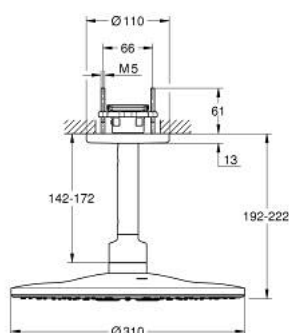

## 26 477 A00 RAINSHOWER SMARTACTIVE 310 SET DE DUȘ FIX CU MONTARE ÎN TAVAN 142 MM, 2 PULVERIZĂRI

### DESCRIEREA PRODUSULUI

- Colour: hard graphite
- compus din:
- duș fix Rainshower SmartActive 310
- tipuri de jet: GROHE PureRain, ActiveRain
- braț fix de duș 142 mm
- pulverizare perfectă cu tehnologia GROHE DreamSpray
- finisaj GROHE LongLife
- sistem anti-calcar GROHE SpeedClean
- Inner WaterGuide pentru o durabilitate crescută în utilizare
- a se folosi împreună cu setul de instalare încastrată 26 483 sau 26 484 - se comercializează separat