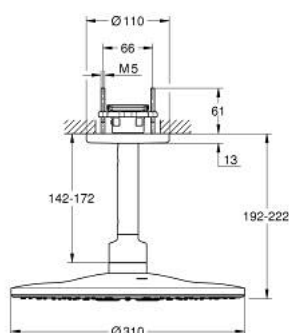

## 26 477 BE0 RAINSHOWER SMARTACTIVE 310 SET DE DUȘ FIX CU MONTARE ÎN TAVAN 142 MM, 2 PULVERIZĂRI

### DESCRIEREA PRODUSULUI

- Colour: polished nickel
- compus din:
  - duș fix Rainshower SmartActive 310
  - tipuri de jet: GROHE PureRain, ActiveRain
  - braț fix de duș 142 mm
- pulverizare perfectă cu tehnologia GROHE DreamSpray
- finisaj GROHE LongLife
- sistem anti-calcar GROHE SpeedClean
- Inner WaterGuide pentru o durabilitate crescută în utilizare
- a se folosi împreună cu setul de instalare încastrată 26 483 sau 26 484 - se comercializează separat