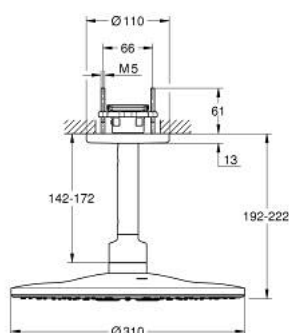

## 26 477 DA0 RAINSHOWER SMARTACTIVE 310 SET DE DUȘ FIX CU MONTARE ÎN TAVAN 142 MM, 2 PULVERIZĂRI

### DESCRIEREA PRODUSULUI

- Colour: warm sunset
- compus din:
  - duș fix Rainshower SmartActive 310
  - tipuri de jet: GROHE PureRain, ActiveRain
  - braț fix de duș 142 mm
- pulverizare perfectă cu tehnologia GROHE DreamSpray
- finisaj GROHE LongLife
- sistem anti-calcar GROHE SpeedClean
- Inner WaterGuide pentru o durabilitate crescută în utilizare
- a se folosi împreună cu setul de instalare încastrată 26 483 sau 26 484 - se comercializează separat