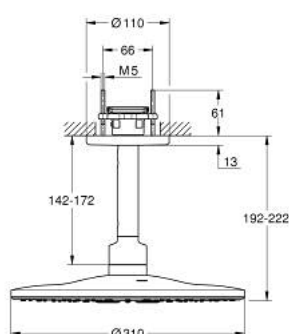

26 477 DC0 RAINSHOWER SMARTACTIVE 310 SET DE DUȘ FIX CU MONTARE ÎN TAVAN 142 MM, 2 PULVERIZĂRI

DESCRIEREA PRODUSULUI

- Colour: supersteel
- compus din:
- duș fix Rainshower SmartActive 310
- tipuri de jet: GROHE PureRain, ActiveRain
- braț fix de duș 142 mm
- pulverizare perfectă cu tehnologia GROHE DreamSpray
- finisaj GROHE LongLife
- sistem anti-calcar GROHE SpeedClean
- Inner WaterGuide pentru o durabilitate crescută în utilizare
- a se folosi împreună cu setul de instalare încastrată 26 483 sau 26 484 - se comercializează separat