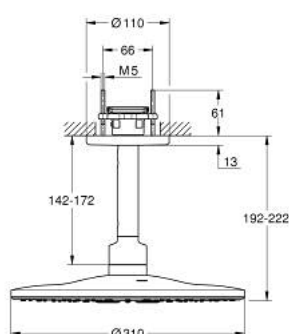

26 477 DL0 RAINSHOWER SMARTACTIVE 310 SET DE DUȘ FIX CU MONTARE ÎN TAVAN 142 MM, 2 PULVERIZĂRI

DESCRIEREA PRODUSULUI

- Colour: brushed warm sunset
- compus din:
 - duș fix Rainshower SmartActive 310
 - tipuri de jet: GROHE PureRain, ActiveRain
 - braț fix de duș 142 mm
- pulverizare perfectă cu tehnologia GROHE DreamSpray
- finisaj GROHE LongLife
- sistem anti-calcar GROHE SpeedClean
- Inner WaterGuide pentru o durabilitate crescută în utilizare
- a se folosi împreună cu setul de instalare încastrată 26 483 sau 26 484 - se comercializează separat