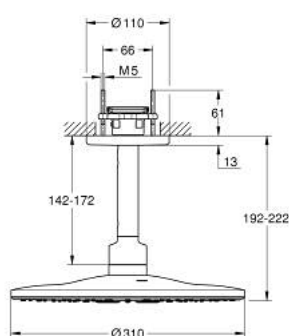

26 477 EN0 RAINSHOWER SMARTACTIVE 310 SET DE DUȘ FIX CU MONTARE ÎN TAVAN 142 MM, 2 PULVERIZĂRI

DESCRIEREA PRODUSULUI

- Colour: brushed nickel
- compus din:
 - duș fix Rainshower SmartActive 310
 - tipuri de jet: GROHE PureRain, ActiveRain
 - braț fix de duș 142 mm
- pulverizare perfectă cu tehnologia GROHE DreamSpray
- finisaj GROHE LongLife
- sistem anti-calcar GROHE SpeedClean
- Inner WaterGuide pentru o durabilitate crescută în utilizare
- a se folosi împreună cu setul de instalare încastrată 26 483 sau 26 484 - se comercializează separat