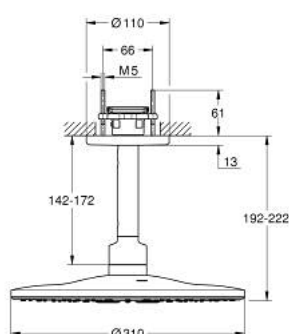

26 477 GN0 RAINSHOWER SMARTACTIVE 310 SET DE DUȘ FIX CU MONTARE ÎN TAVAN 142 MM, 2 PULVERIZĂRI

DESCRIEREA PRODUSULUI

- Colour: brushed cool sunrise
- compus din:
 - duș fix Rainshower SmartActive 310
 - tipuri de jet: GROHE PureRain, ActiveRain
- braț fix de duș 142 mm
- pulverizare perfectă cu tehnologia GROHE DreamSpray
- finisaj GROHE LongLife
- sistem anti-calcar GROHE SpeedClean
- Inner WaterGuide pentru o durabilitate crescută în utilizare
- a se folosi împreună cu setul de instalare încastrată 26 483 sau 26 484 - se comercializează separat