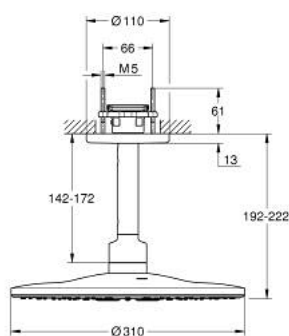

26 477 LS0 RAINSHOWER SMARTACTIVE 310 SET DE DUȘ FIX CU MONTARE ÎN TAVAN 142 MM, 2 PULVERIZĂRI

DESCRIEREA PRODUSULUI

- Colour: moon white
- compus din:
 - duș fix Rainshower SmartActive 310, placă de pulverizare moon white
 - tipuri de jet: GROHE PureRain, ActiveRain
- braț fix de duș 142 mm
- pulverizare perfectă cu tehnologia GROHE DreamSpray
- finisaj GROHE LongLife
- sistem anti-calcar GROHE SpeedClean
- Inner WaterGuide pentru o durabilitate crescută în utilizare
- a se folosi împreună cu setul de instalare încastrată 26 483 sau 26 484 - se comercializează separat