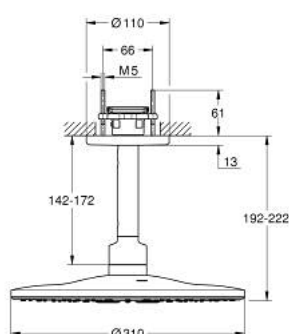

## 26 477 MG0 RAINSHOWER SMARTACTIVE 310 SET DE DUȘ FIX CU MONTARE ÎN TAVAN 142 MM, 2 PULVERIZĂRI

### DESCRIEREA PRODUSULUI

- Colour: satin graphite
- compus din:
  - duș fix Rainshower SmartActive 310
  - tipuri de jet: GROHE PureRain, ActiveRain
  - braț fix de duș 142 mm
  - pulverizare perfectă cu tehnologia GROHE DreamSpray
  - finisaj GROHE LongLife
  - sistem anti-calcar GROHE SpeedClean
  - Inner WaterGuide pentru o durabilitate crescută în utilizare
- a se folosi împreună cu setul de instalare încastrată 26 483 sau 26 484 - se comercializează separat