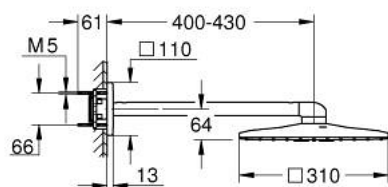

26 479 000 RAINSHOWER SMARTACTIVE 310 CUBE SET DE DUȘ FIX 430 MM, 2 PULVERIZĂRI

DESCRIEREA PRODUSULUI

- Colour: cromat
- compus din:
- duș fix Rainshower SmartActive 310 Cube
- tipuri de jet: GROHE PureRain, ActiveRain
- braț de duș orizontal 430mm
- pulverizare perfectă cu tehnologia GROHE DreamSpray
- suprafață GROHE LongLife
- sistem anti-calcar GROHE SpeedClean
- Inner WaterGuide pentru o durabilitate crescută în utilizare
- a se folosi împreună cu setul de instalare încastrată 26 483 sau 26 484 - se comercializează separat