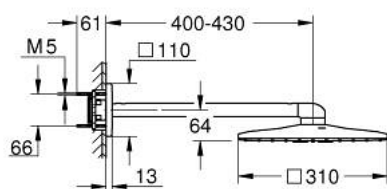

26 479 AL0 RAINSHOWER SMARTACTIVE 310 CUBE SET DE DUȘ FIX 430 MM, 2 PULVERIZĂRI

DESCRIEREA PRODUSULUI

- Colour: brushed hard graphite
- compus din:
 - duș fix Rainshower SmartActive 310 Cube
 - tipuri de jet: GROHE PureRain, ActiveRain
 - braț de duș orizontal 430mm
 - pulverizare perfectă cu tehnologia GROHE DreamSpray
 - finisaj GROHE LongLife
 - sistem anti-calcar GROHE SpeedClean
 - Inner WaterGuide pentru o durabilitate crescută în utilizare
- a se folosi împreună cu setul de instalare încastrată 26 483 sau 26 484 - se comercializează separat