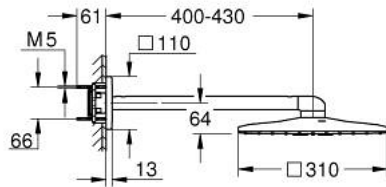

## 26 479 DA0 RAINSHOWER SMARTACTIVE 310 CUBE SET DE DUȘ FIX 430 MM, 2 PULVERIZĂRI

### DESCRIEREA PRODUSULUI

- Colour: warm sunset
- compus din:
  - duș fix Rainshower SmartActive 310 Cube
  - tipuri de jet: GROHE PureRain, ActiveRain
  - braț de duș orizontal 430mm
  - pulverizare perfectă cu tehnologia GROHE DreamSpray
  - finisaj GROHE LongLife
  - sistem anti-calcar GROHE SpeedClean
  - Inner WaterGuide pentru o durabilitate crescută în utilizare
- a se folosi împreună cu setul de instalare încastrată 26 483 sau 26 484 - se comercializează separat