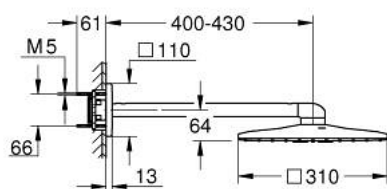

26 479 DC0 RAINSHOWER SMARTACTIVE 310 CUBE SET DE DUȘ FIX 430 MM, 2 PULVERIZĂRI

DESCRIEREA PRODUSULUI

- Colour: supersteel
- compus din:
- duș fix Rainshower SmartActive 310 Cube
- tipuri de jet: GROHE PureRain, ActiveRain
- braț de duș orizontal 430mm
- pulverizare perfectă cu tehnologia GROHE DreamSpray
- finisaj GROHE LongLife
- sistem anti-calcar GROHE SpeedClean
- Inner WaterGuide pentru o durabilitate crescută în utilizare
- a se folosi împreună cu setul de instalare încastrată 26 483 sau 26 484 - se comercializează separat