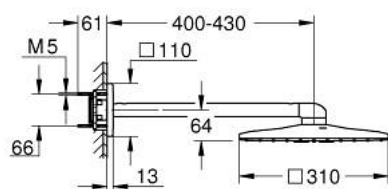

26 479 DL0 RAINSHOWER SMARTACTIVE 310 CUBE SET DE DUȘ FIX 430 MM, 2 PULVERIZĂRI

DESCRIEREA PRODUSULUI

- Colour: brushed warm sunset
- compus din:
 - duș fix Rainshower SmartActive 310 Cube
 - tipuri de jet: GROHE PureRain, ActiveRain
 - braț de duș orizontal 430mm
 - pulverizare perfectă cu tehnologia GROHE DreamSpray
 - finisaj GROHE LongLife
 - sistem anti-calcar GROHE SpeedClean
 - Inner WaterGuide pentru o durabilitate crescută în utilizare
- a se folosi împreună cu setul de instalare încastrată 26 483 sau 26 484 - se comercializează separat